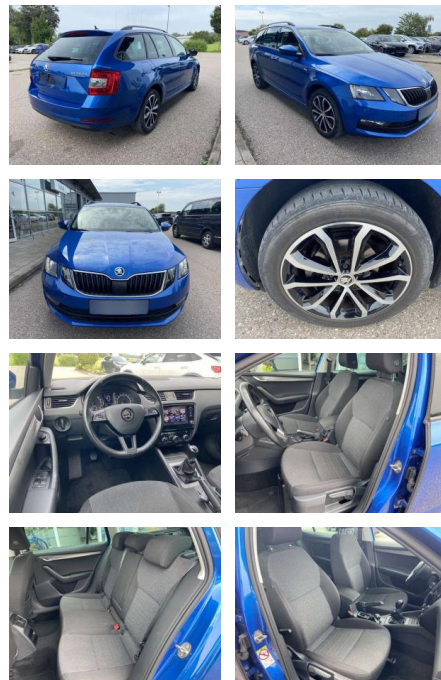

SS00-093204 **Angebotsnr.:**

Erstzulassung:	Kilometer:	Farbe:	Leistung:	Kraftstoffart:
01.08.2020	49.980		85 kW / 116 PS	Benzin

PREIS
20.120 €

FINANZIERUNGSBEISPIEL

Laufzeit: 72 Monate Anzahlung: 25 %
Basis-Finanzierung:* Mtl. Rate:
Zielraten-Finanzierung:** **175 €**

Multimedia

- Radio

Interieur

- Standheizung mit Fernbedienung
- Sitzheizung vorne
- Innenspiegel automatisch abblendbar
- Lendenwirbelstützen vorne
- Climatronic
- Mittelarmlehne vorne
- Vordersitze höhenverstellbar
- Kindersitzverankerung für Kindersitzsystem ISOFIX
- Variables Ladebodenkonzept
- Rücksitzbanklehne geteilt umlegbar
- mit Mittelarmlehne
- Netztrennwand
- klimatisiertes Handschuhfach
- Multifunktions-Lederlenkrad 2
- Leseleuchten vorn und 2 hinten