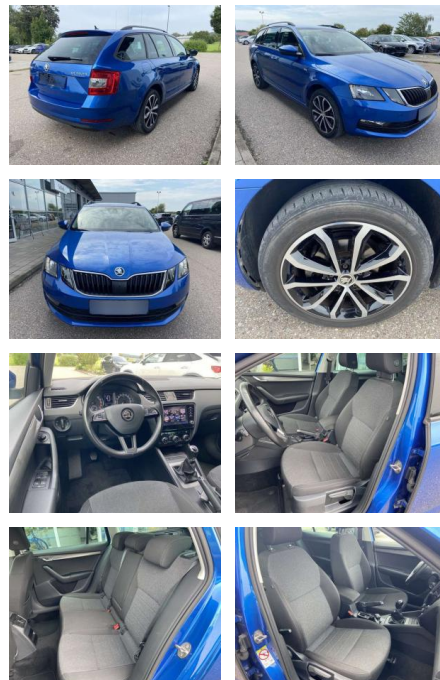

SS00-093204AAngebotsnr.:

Erstzulassung:	Kilometer:	Farbe:	Leistung:	Kraftstoffart:
01.08.2020	49.980		85 kW / 116 PS	Benzin

PREIS
21.460 €

FINANZIERUNGSBEISPIEL

Laufzeit: 72 Monate Anzahlung: 25 %
Basis-Finanzierung:* Mtl. Rate:
Zielraten-Finanzierung:** **186 €**

Multimedia

- Radio

Interieur

- Standheizung mit Funkfernbedienung
- Sitzheizung vorne Innenspiegel automatisch abblendbar
- Lendenwirbelstützen vorne Climatronic
- Mittelarmlehne vorne Vordersitze höhenverstellbar
- Kindersitzverankerung für Kindersitzsystem ISOFIX
- Variables Ladebodenkonzept Rücksitzbanklehne geteilt umlegbar mit Mittelarmlehne
- Netztrennwand klimatisiertes Handschuhfach
- Multifunktions-Lederlenkrad 2
- Leseleuchten vorn und 2 hinten