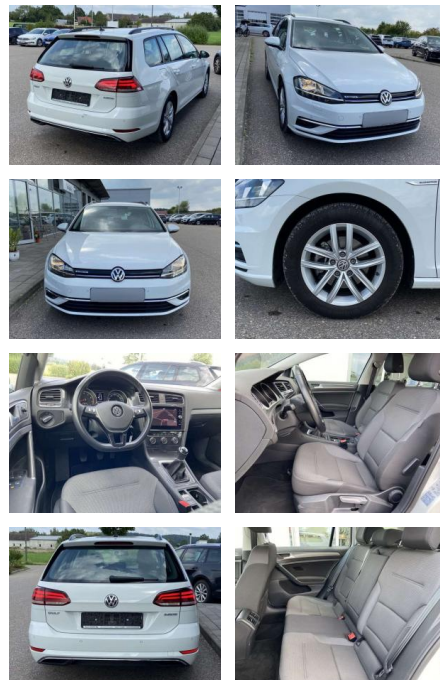

SS00-579748 **Angebotsnr.:**

Erstzulassung:	Kilometer:	Farbe:	Leistung:	Kraftstoffart:
01.08.2020	13.424		96 kW / 131 PS	Benzin

PREIS
20.330 €

FINANZIERUNGSBEISPIEL
Laufzeit: 72 Monate Anzahlung: 25 %
Basis-Finanzierung:* Mtl. Rate:
Zielraten-Finanzierung:** **176 €**

Multimedia

- Radio

Interieur

- Sitzheizung vorne Lendenwirbelstützen vorne Mittelarmlehne vorne Beifahrersitz umklappbar Vordersitze höhenverstellbar Kindersitzverankerung für Kindersitzsystem ISOFIX Rücksitzbanklehne geteilt umlegbar mit Mittelarmlehne Netztrennwand klimatisiertes Handschuhfach Multifunktions-Lederlenkrad 2 Leseleuchten vorn und 2 hinten Komfortsitze vorne Make-Up Spiegel
- beleuchtet