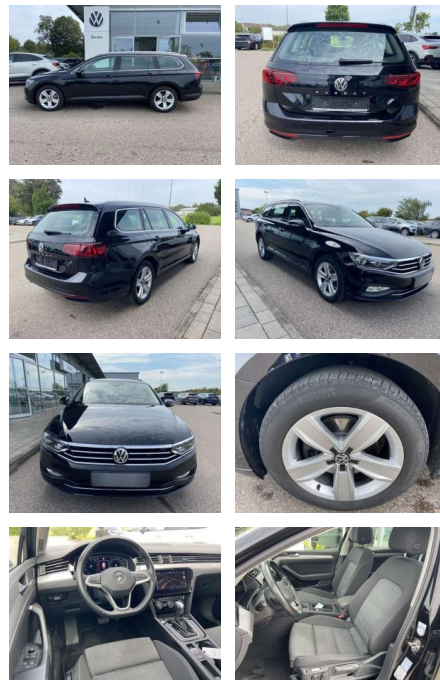

SS00-128109 **Angebotsnr.:**

Erstzulassung:	Kilometer:	Farbe:	Leistung:	Kraftstoffart:
01.06.2020	58.837		140 kW / 190 PS	Benzin

PREIS
27.740 €

FINANZIERUNGSBEISPIEL
Laufzeit: 72 Monate Anzahlung: 25 %
Basis-Finanzierung:* Mtl. Rate:
Zielraten-Finanzierung:** **241 €**