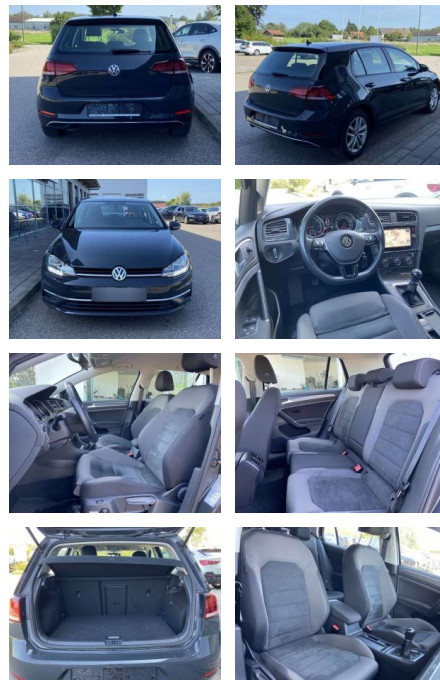

SS00-171177 **Angebotsnr.:**

Erstzulassung:	Kilometer:	Farbe:	Leistung:	Kraftstoffart:
01.05.2019	32.660		85 kW / 116 PS	Benzin

PREIS
18.880 €

FINANZIERUNGSBEISPIEL

Laufzeit: 72 Monate Anzahlung: 25 %
Basis-Finanzierung:* Mtl. Rate:
Zielraten-Finanzierung:** **164 €**

Multimedia

- Radio

Interieur

- Sitzheizung vorne Mittelarmlehne vorne Kindersitzverankerung für Kindersitzsystem ISOFIX Rücksitzbanklehne geteilt umlegbar mit Mittelarmlehne ergoActive Sitz mit 14-Wege-Einstellung auf der Fahrerseite klimatisiertes Handschuhfach Sport-Komfortsitze vorne el. Lendenwirbelstütze Fahrersitz mit Massagefunktion Multifunktions-Lederlenkrad 2 Leseleuchten vorn und 2 hinten Make-Up Spiegel
- beleuchtet Vordersitze höhenverstellbar