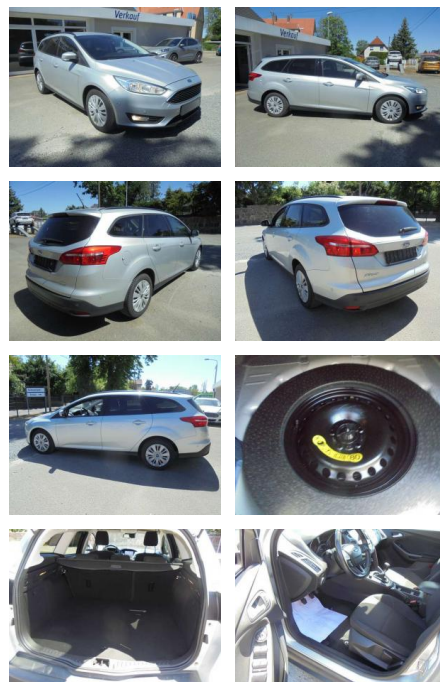

KS05-6HE7120A **Agebotsnr.:**

Erstzulassung:	Kilometer:	Farbe:	Leistung:	Kraftstoffart:
01.01.2018	116.742	Silber	92 kW / 125 PS	Benzin

PREIS
11.400 €

FINANZIERUNGSBEISPIEL

Laufzeit: 72 Monate Anzahlung: 25 %
 Basis-Finanzierung:* Mtl. Rate:
 Zielraten-Finanzierung:** Mtl. Rate: **99 €**