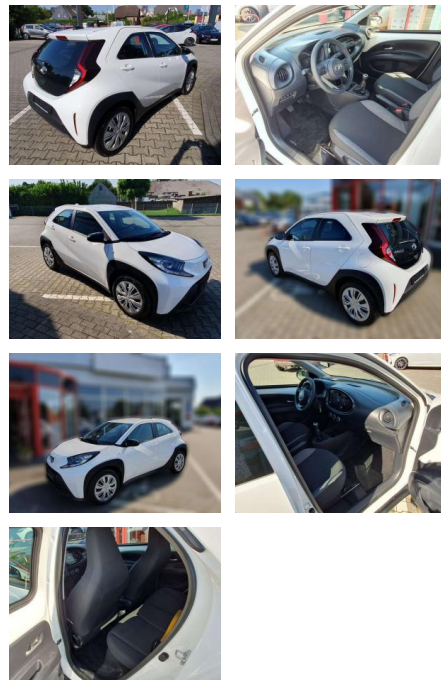

ME Automobile GmbH & Co. KG
Frankfurter Str. 75 - 64732 Bad König - Tel.: 0151 / 15790100

Ihr Ansprechpartner

Herr Murat Ergec
E-Mail: m.ergec@autohaus-odenwald.de
Telefon: 0151 15790100

Toyota Aygo X Play

BG05-NR. 62_166 Gebotsnr.:

Erstzulassung:	Kilometer:	Farbe:	Leistung:	Kraftstoffart:	Verbr. komb.	CO2-Emission	CO2-Klasse (WLTP)
01.06.2023	9.900	Weiß	53 kW / 72 PS	Benzin	5,0 l/100km	114 g/km	C

PREIS
16.600 €