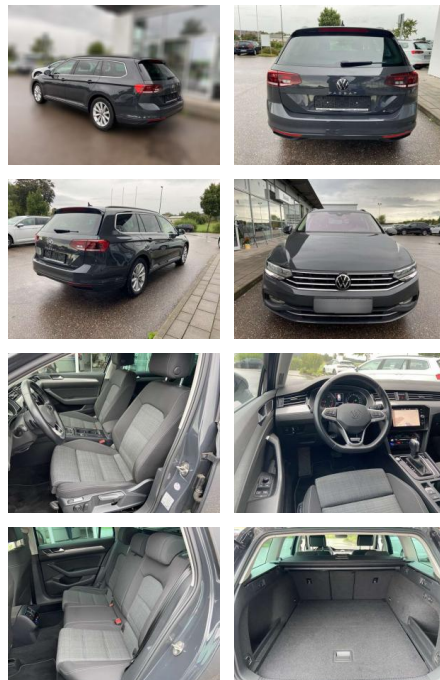

SS00-132399 **Angebotsnr.:**

Erstzulassung:	Kilometer:	Farbe:	Leistung:	Kraftstoffart:
01.07.2021	50.923		147 kW / 200 PS	Benzin

PREIS
30.320 €

FINANZIERUNGSBEISPIEL

Laufzeit: 72 Monate Anzahlung: 25 %
Basis-Finanzierung:* Mtl. Rate:
Zielraten-Finanzierung:** **263 €**