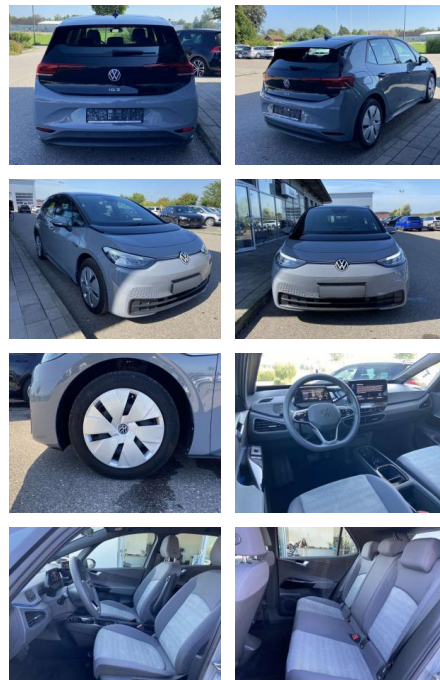

## Volkswagen ID.3 CCS+NAVI+LED+APP-CONNECT+PDC+DAB

SS00-074796 **Angebotsnr.:**

<b>Erstzulassung:</b>	<b>Kilometer:</b>	<b>Farbe:</b>	<b>Leistung:</b>	<b>Kraftstoffart:</b>
01.05.2021	10.424		110 kW / 150 PS	Benzin