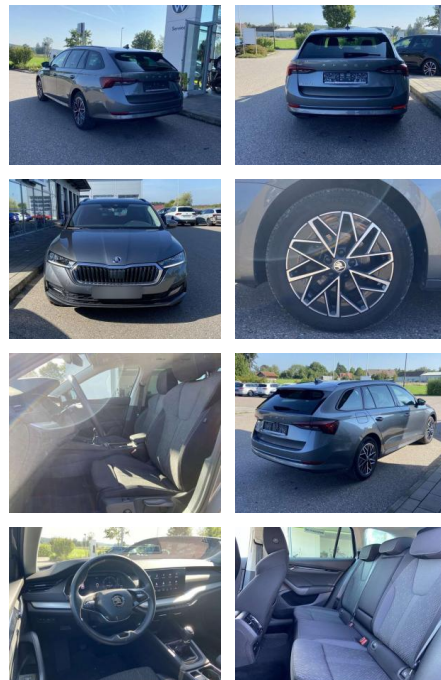

ME Automobile GmbH & Co. KG
Frankfurter Str. 75 - 64732 Bad König - Tel.: 0151 / 15790100

Ihr Ansprechpartner

Herr Emre Can Tekinöz
E-Mail: info@autohaus-odenwald.de
Telefon: 06063 1579

Skoda Octavia Combi 1.5 TSI Ambition 17"

SS00-060475 **Angebotsnr.:**

Erstzulassung:	Kilometer:	Farbe:	Leistung:	Kraftstoffart:
01.04.2022	31.117		110 kW / 150 PS	Benzin

PREIS
28.360 €

FINANZIERUNGSBEISPIEL
Laufzeit: 72 Monate Anzahlung: 25 %
Basis-Finanzierung:* Mtl. Rate:
Zielraten-Finanzierung:** **246 €**

Multimedia

- Radio

Interieur

- Sitzheizung vorne und hinten
Innenspiegel automatisch abblendbar
Mittelarmlehne vorne Rücksitzbanklehne geteilt umlegbar mit Mittelarmlehne
Komfortsitze vorne
Multifunktionslederlenkrad
- beheizbar Isofix Rücksitzbank und Beifahrersitz