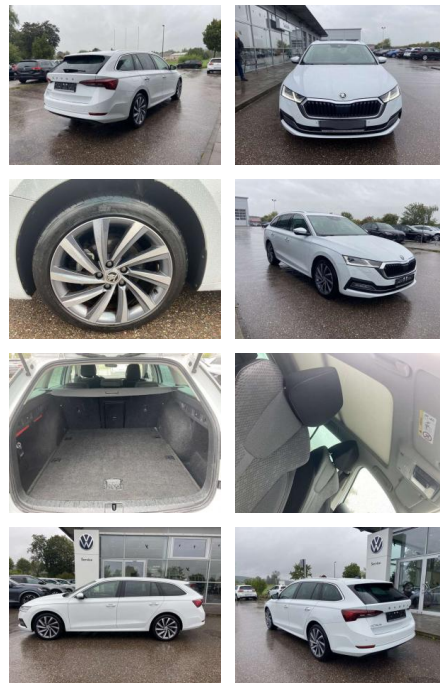

ME Automobile GmbH & Co. KG
Frankfurter Str. 75 - 64732 Bad König - Tel.: 0151 / 15790100

Ihr Ansprechpartner

Herr Emre Can Tekinöz
E-Mail: info@autohaus-odenwald.de
Telefon: 06063 1579

Skoda Octavia Combi 2.0 TDI DSG Style 18"

SS00-159213 **Angebotsnr.:**

Erstzulassung:	Kilometer:	Farbe:	Leistung:	Kraftstoffart:
01.05.2021	54.740		110 kW / 150 PS	Benzin

PREIS
27.230 €

FINANZIERUNGSBEISPIEL
Laufzeit: 72 Monate   Anzahlung: 25 %
Basis-Finanzierung:*   Mtl. Rate:
Zielraten-Finanzierung:** **236 €**

* Basisfinanzierung: Anzahlung: 6.808 Euro, Laufzeit: 72 Monate, Nettodarlehen: 20.423 Euro, Gesamtbetrag: 32.126 Euro, Zinssätze: 7.71% Sollz. (gebunden), 7.99% eff.
** Zielratenfinanzierung: Anzahlung: 6.808 Euro, Laufzeit: 72 Monate, Nettodarlehen: 20.423 Euro, Zielrate: 14.977 Euro, Gesamtbetrag: 32.887 Euro, Zinssätze: 7.71% Sollz. (gebunden), 7.99% eff.,

Vermittlung für:
Repräsentatives Beispiel gem. § 17 Abs. 4 PAngV. Diese Finanzierungsangebote sind Beispiele. Gerne ermitteln wir für Sie Ihr individuelles Angebot.

Ausstattung

Sicherheit

- Anti-Blockiersystem ABS

Multimedia

- Radio

Interieur

- Sitzheizung vorne Climatronic
- Mittelarmlehne vorne Kindersicherung elektrisch betätigt el.
- Lendenwirbelstützen vorne Variables Ladebodenkonzept Rücksitzbanklehne geteilt umlegbar mit Mittelarmlehne Komfortsitze vorne Vordersitze el. einstellbar mit Memory Isofix Rücksitzbank und Beifahrersitz

Exterieur

- Panoramaschiebedach elektrisch
- beheizbare Scheibenwaschdüsen vorne abgedunkelte Scheiben hinten

- animiert Licht- und Regensensor
- Tagfahrlicht Nebelscheinwerfer mit Abbiegelicht Kurvenfahrlicht Technik: Seitenairbags vorne Einparkhilfe vorne und hinten Sprachsteuerung Front Assist mit Warnen und Bremsen auf Fahrzeuge
- Fußgänger und Radfahrer Scheckheftgepflegt Servotronic Berganfahrassistent 4 x elektrische Fensterheber el. Differenzialsperre (XDS) Verkehrszeichenerkennung Reifendruckkontrolle Start-Stop-Automatik autom. Distanzregelung ACC (Abstandstempomat) el. Parkbremse inkl. AutoHold-Funktion SCR (AdBlue) Pannen-Set Spurwechselassistent Müdigkeitserkennung Keyless Advanced - schlüsselloses Schließ- und Startsystem e-Call Notrufsystem Euro 6d-ISC-FCM Fahrassistent Travel Assist

- Samstags bis 16:00 Uhr geöffnet. Gerne beraten wir Sie über günstige Finanzierungsmodelle und nehmen Ihr derzeitiges Fahrzeug in Zahlung. www.auto-schuechl.de/finanzierung Irrtümer
- Änderungen oder Zwischenverkauf vorbehalten. www.auto-schuechl.de

Weiteres

- Diesel
- Pakete: 7-Gang-DSG-Automatikgetriebe

STÄNDIG ÜBER 15.000 FAHRZEUGE IM BESTAND!