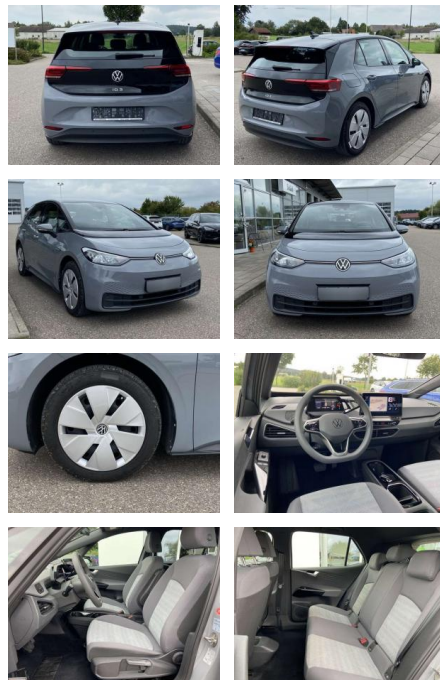

SS00-078806 **Angebotsnr.:**

Erstzulassung:	Kilometer:	Farbe:	Leistung:	Kraftstoffart:
01.07.2021	21.734		110 kW / 150 PS	Benzin

PREIS
21.460 €

FINANZIERUNGSBEISPIEL
Laufzeit: 72 Monate Anzahlung: 25 %
Basis-Finanzierung:* Mtl. Rate:
Zielraten-Finanzierung:** **186 €**