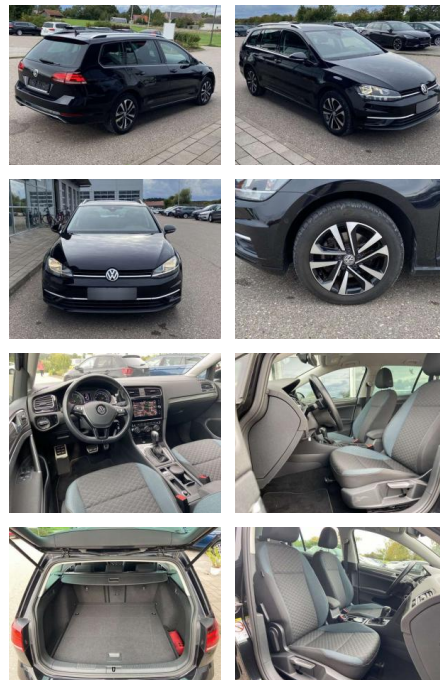

SS00-548446 **Angebotsnr.:**

Erstzulassung:	Kilometer:	Farbe:	Leistung:	Kraftstoffart:
01.02.2020	38.327		110 kW / 150 PS	Benzin

PREIS
23.620 €

FINANZIERUNGSBEISPIEL
Laufzeit: 72 Monate Anzahlung: 25 %
Basis-Finanzierung:* Mtl. Rate:
Zielraten-Finanzierung:** **205 €**

Multimedia

- Radio

Interieur

- Sitzheizung vorne Innenspiegel automatisch abblendbar
- Lendenwirbelstützen vorne Climatronic
- Mittelarmlehne vorne Beifahrersitz umklappbar Vordersitze höhenverstellbar
- Kindersitzverankerung für Kindersitzsystem ISOFIX
- Rücksitzbanklehne geteilt umlegbar mit Mittelarmlehne klimatisiertes Handschuhfach
- Multifunktions-Sportlederlenkrad mit Schaltwippen 2 Leseleuchten vorn und 2 hinten Komfortsitze vorne Make-Up Spiegel