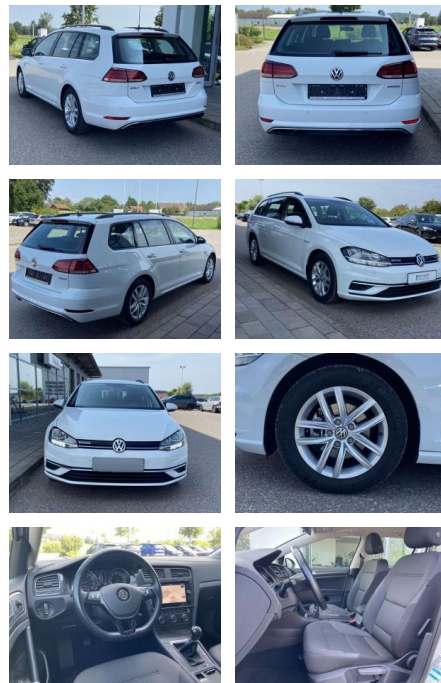

## Volkswagen Golf Variant 1.5 TSI Comfortline NAVI

SS00-579589 **Angebotsnr.:**

Erstzulassung:	Kilometer:	Farbe:	Leistung:	Kraftstoffart:
01.08.2020	17.273		96 kW / 131 PS	Benzin

**PREIS**  
**20.530 €**