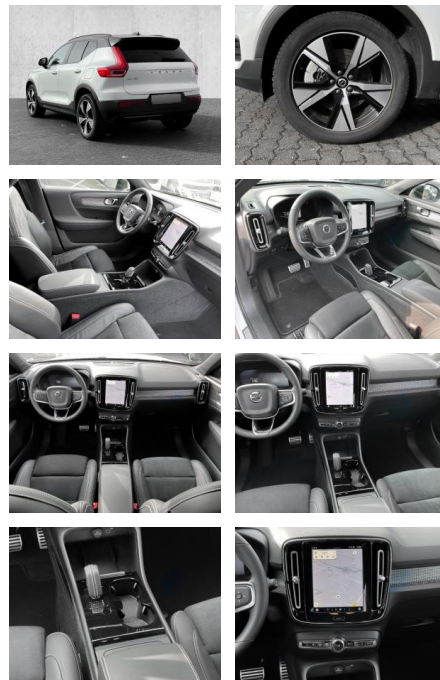

ME Automobile GmbH & Co. KG
Frankfurter Str. 75 - 64732 Bad König - Tel.: 0151 / 15790100

Ihr Ansprechpartner

Herr Emre Can Tekinöz
E-Mail: info@autohaus-odenwald.de
Telefon: 06063 1579

Volvo XC40 Plus Recharge Pure Electric AWD P8

MA05-bm6387-22gebotsnr.:

Erstzulassung:	Kilometer:	Farbe:	Leistung:	Kraftstoffart:
01.09.2021	11.602	Weiß	300 kW / 408 PS	Elektro

PREIS
37.340 €

FINANZIERUNGSBEISPIEL

Laufzeit: 72 Monate   Anzahlung: 25 %
Basis-Finanzierung:*   Mtl. Rate:
Zielraten-Finanzierung:** **324 €**

* Basisfinanzierung: Anzahlung: 9.335 Euro, Laufzeit: 72 Monate, Nettodarlehen: 28.005 Euro, Gesamtbetrag: 44.053 Euro, Zinssätze: 7.71% Sollz. (gebunden), 7.99% eff.
** Zielratenfinanzierung: Anzahlung: 9.335 Euro, Laufzeit: 72 Monate, Nettodarlehen: 28.005 Euro, Zielrate: 20.537 Euro, Gesamtbetrag: 45.097 Euro, Zinssätze: 7.71% Sollz. (gebunden), 7.99% eff.,

Vermittlung für:
Repräsentatives Beispiel gem. § 17 Abs. 4 PAngV. Diese Finanzierungsangebote sind Beispiele. Gerne ermitteln wir für Sie Ihr individuelles Angebot.

Ausstattung

Sicherheit

- Anti-Blockiersystem ABS
- Antischlupfregelung ASC+T
- elektronische Stabilitätskontrolle (ESP / DSP)
- Servolenkung
- Regensensor
- Wegfahrsperr
- Kindersitzbefestigung
- Allrad
- **ABS**
- Airbag
- Beifahrer-Airbag
- Wegfahrsperr
- Seitenairbags
- Alarmanlage
- ESP
- Reifendruckkontrolle
- Traktionskontrolle
- Kopfairbag
- Knieairbag

- Kindersitzbefestigung
- Pannenkitt
- **Entertainment: Soundsystem**
- Radio
- USB-Anschluss
- MP3
- Harman-Kardon
- DAB
- Induktionsladen für Smartphones
- •

Multimedia

- Radio
- MP3 Anschluss

Komfort

- Zentralverriegelung
- **Servolenkung**
- Zentralverriegelung
- Elektrischer Fensterheber
- Sitzheizung

- Elektrische Aussenspiegel
- Teilbare Rucksitzlehne
- Tempomat
- Multifunktionslenkrad
- Keyless Go Startfunktion
- Innenspiegel autom. abblendbar
- Mittelarmlehne
- Lenksäule einstellbar
- Elektrische Heckklappe
- Ambientebeleuchtung
- Lordosenstütze
- Lederlenkrad
- Geschwindigkeitsbegrenzungsanlage
- Klimaautomatik-2-Zonen
- **Sicht: LED-Tagfahrlicht**
- Scheinwerferregulierung
- Colorverglasung
- Aussenspiegel beheizbar
- Rückfahrkamera
- Privacyverglasung
- •

STÄNDIG ÜBER 15.000 FAHRZEUGE IM BESTAND!