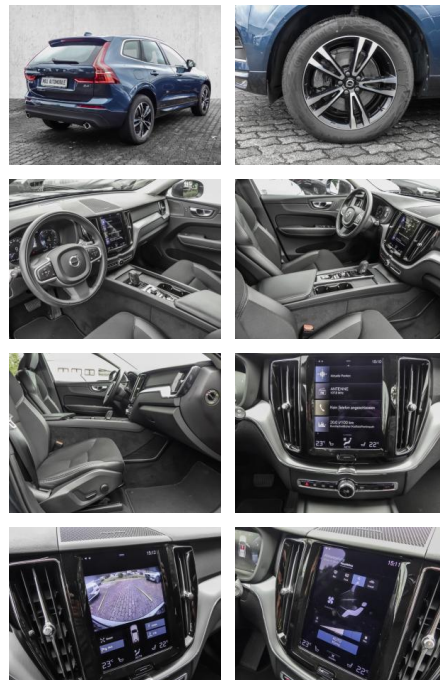

ME Automobile GmbH & Co. KG
Frankfurter Str. 75 - 64732 Bad König - Tel.: 0151 / 15790100

Ihr Ansprechpartner

Herr Emre Can Tekinöz
E-Mail: info@autohaus-odenwald.de
Telefon: 06063 1579

Volvo XC60 Momentum Pro AWD B4 Diesel EU6d

MA05-bm6210-~~20~~Angebotsnr.:

Erstzulassung:	Kilometer:	Farbe:	Leistung:	Kraftstoffart:
01.11.2020	29.884	Blau	145 kW / 197 PS	Diesel

PREIS
36.820 €

FINANZIERUNGSBEISPIEL
Laufzeit: 72 Monate   Anzahlung: 25 %
Basis-Finanzierung:*   Mtl. Rate:
Zielraten-Finanzierung:** **319 €**

* Basisfinanzierung: Anzahlung: 9.205 Euro, Laufzeit: 72 Monate, Nettodarlehen: 27.615 Euro, Gesamtbetrag: 43.439 Euro, Zinssätze: 7.71% Sollz. (gebunden), 7.99% eff.
** Zielratenfinanzierung: Anzahlung: 9.205 Euro, Laufzeit: 72 Monate, Nettodarlehen: 27.615 Euro, Zielrate: 20.251 Euro, Gesamtbetrag: 44.469 Euro, Zinssätze: 7.71% Sollz. (gebunden), 7.99% eff.,

Vermittlung für:
Repräsentatives Beispiel gem. § 17 Abs. 4 PAngV. Diese Finanzierungsangebote sind Beispiele. Gerne ermitteln wir für Sie Ihr individuelles Angebot.

Ausstattung

Sicherheit

- PDC Park Distance Control hinten
- Anti-Blockiersystem ABS
- Antischlupfregelung ASC+T
- elektronische Stabilitätskontrolle (ESP / DSP)
- Servolenkung
- Regensensor
- Wegfahrsperre
- Kindersitzbefestigung
- Allrad
- PDC Park Distance Control vorne
- **ABS**
- Airbag
- Beifahrer-Airbag
- Wegfahrsperre
- Seitenairbags
- ESP
- Reifendruckkontrolle
- Traktionskontrolle
- Kopfairbag

- Knieairbag
- Kindersitzbefestigung
- Anhängerstabilisierung
- Pannenset
- **Entertainment: Navigationssystem**
- Soundsystem
- Radio
- Telefonvorbereitung
- USB-Anschluss
- MP3
- Harman-Kardon
- Apple CarPlay
- Android Auto
- DAB
- Induktionsladen für Smartphones
- Musikstreaming
- •

Multimedia

- Radio
- Navigation mit Bildschirm

- MP3 Anschluss

Komfort

- Zentralverriegelung
- Bordcomputer
- **Servolenkung**
- Zentralverriegelung
- Elektrischer Fensterheber
- Sitzheizung
- Elektrische Aussenspiegel
- Teilbare Rucksitzlehne
- Tempomat
- Standheizung
- Multifunktionslenkrad
- Keyless Go Startfunktion
- Innenspiegel autom. abblendbar
- Mittelarmlehne
- Lenksäule einstellbar
- ParkDistanceControl vorne und hinten
- Elektrische Heckklappe
- Ambientebeleuchtung

STÄNDIG ÜBER 15.000 FAHRZEUGE IM BESTAND!