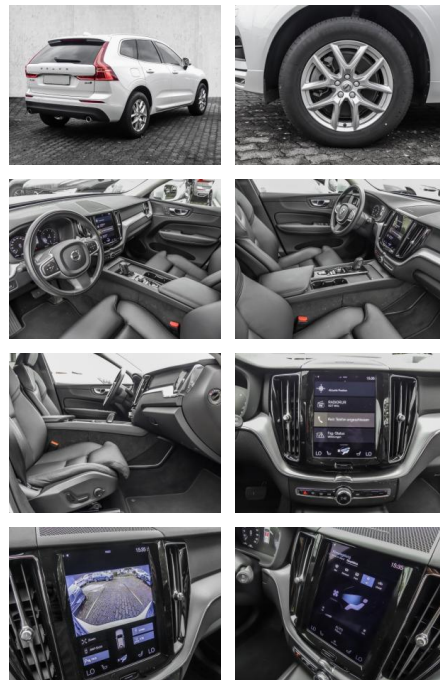

ME Automobile GmbH & Co. KG
Frankfurter Str. 75 - 64732 Bad König - Tel.: 0151 / 15790100

Ihr Ansprechpartner

Herr Emre Can Tekinöz
E-Mail: info@autohaus-odenwald.de
Telefon: 06063 1579

Volvo XC60 Momentum Pro AWD B4 Diesel EU6d

MA05-bm2097-44 Angebotsnr.:

Erstzulassung:	Kilometer:	Farbe:	Leistung:	Kraftstoffart:
01.11.2020	17.000	Weiß	145 kW / 197 PS	Diesel

PREIS	FINANZIERUNGSBEISPIEL	
38.790 €	Laufzeit: 72 Monate	Anzahlung: 25 %
	Basis-Finanzierung:**	Mtl. Rate: 337 €
	Zielraten-Finanzierung:**	Mtl. Rate: 337 €

* Basisfinanzierung: Anzahlung: 9.698 Euro, Laufzeit: 72 Monate, Nettodarlehen: 29.093 Euro, Gesamtbetrag: 45.764 Euro, Zinssätze: 7.71% Sollz. (gebunden), 7.99% eff.
** Zielratenfinanzierung: Anzahlung: 9.698 Euro, Laufzeit: 72 Monate, Nettodarlehen: 29.093 Euro, Zielrate: 21.335 Euro, Gesamtbetrag: 46.849 Euro, Zinssätze: 7.71% Sollz. (gebunden), 7.99% eff.,
Vermittlung für: Repräsentatives Beispiel gem. § 17 Abs. 4 PAngV. Diese Finanzierungsangebote sind Beispiele. Gerne ermitteln wir für Sie Ihr individuelles Angebot.

Ausstattung

Sicherheit

- PDC Park Distance Control hinten
- Anti-Blockiersystem ABS
- Antischlupfregelung ASC+T
- elektronische Stabilitätskontrolle (ESP / DSP)
- Servolenkung
- Regensensor
- Wegfahrsperre
- Kindersitzbefestigung
- Allrad
- PDC Park Distance Control vorne
- **ABS**
- Airbag
- Beifahrer-Airbag
- Wegfahrsperre
- Seitenairbags
- ESP
- Reifendruckkontrolle
- Traktionskontrolle
- Kopfairbag

- Knieairbag
- Kindersitzbefestigung
- Anhängerstabilisierung
- Pannenset
- **Entertainment: Navigationssystem**
- Soundsystem
- Radio
- Telefonvorbereitung
- USB-Anschluss
- MP3
- Harman-Kardon
- Apple CarPlay
- Android Auto
- Sprachsteuerung
- DAB
- Induktionsladen für Smartphones
- Musikstreaming

Multimedia

- Radio

- el. Sitzverstellung
- Navigation mit Bildschirm
- MP3 Anschluss

Komfort

- Zentralverriegelung
- Bordcomputer
- **Servolenkung**
- Zentralverriegelung
- Elektrischer Fensterheber
- Lederausstattung
- Sitzheizung
- Elektrische Aussenspiegel
- Teilbare Ruecksitzlehne
- Tempomat
- Multifunktionslenkrad
- Keyless Go Startfunktion
- Elektrische Sitze
- Innenspiegel autom. abblendbar
- Mittelarmlehne
- Lenksaeule einstellbar

STÄNDIG ÜBER 15.000 FAHRZEUGE IM BESTAND!