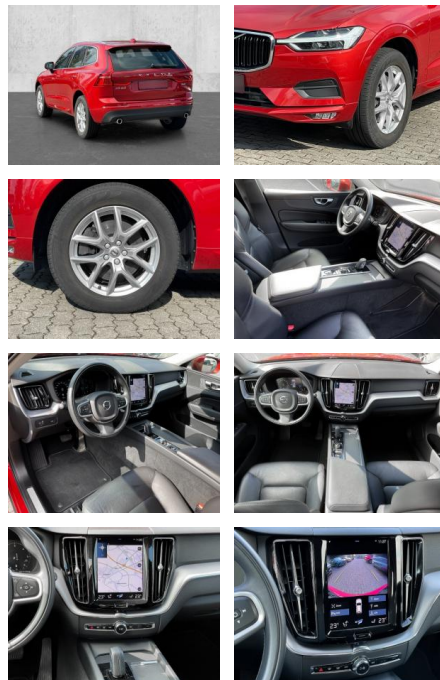

ME Automobile GmbH & Co. KG
Frankfurter Str. 75 - 64732 Bad König - Tel.: 0151 / 15790100

Ihr Ansprechpartner

Herr Emre Can Tekinöz
E-Mail: info@autohaus-odenwald.de
Telefon: 06063 1579

Volvo XC60 Momentum Pro AWD B4 Diesel EU6d

MA05-2534-24tAngebotsnr.:

Erstzulassung:	Kilometer:	Farbe:	Leistung:	Kraftstoffart:
01.12.2020	60.869	Rot	145 kW / 197 PS	Diesel

PREIS
31.580 €

FINANZIERUNGSBEISPIEL

Laufzeit: 72 Monate   Anzahlung: 25 %
Basis-Finanzierung:*   Mtl. Rate:
Zielraten-Finanzierung:** **274 €**

* Basisfinanzierung: Anzahlung: 7.895 Euro, Laufzeit: 72 Monate, Nettodarlehen: 23.685 Euro, Gesamtbetrag: 37.257 Euro, Zinssätze: 7.71% Sollz. (gebunden), 7.99% eff.
** Zielratenfinanzierung: Anzahlung: 7.895 Euro, Laufzeit: 72 Monate, Nettodarlehen: 23.685 Euro, Zielrate: 17.369 Euro, Gesamtbetrag: 38.140 Euro, Zinssätze: 7.71% Sollz. (gebunden), 7.99% eff.,

Vermittlung für:
Repräsentatives Beispiel gem. § 17 Abs. 4 PAngV. Diese Finanzierungsangebote sind Beispiele. Gerne ermitteln wir für Sie Ihr individuelles Angebot.

Ausstattung

Sicherheit

- PDC Park Distance Control hinten
- Anti-Blockiersystem ABS
- Antischlupfregelung ASC+T
- elektronische Stabilitätskontrolle (ESP / DSP)
- Servolenkung
- Regensensor
- Wegfahrsperre
- Kindersitzbefestigung
- Allrad
- PDC Park Distance Control vorne
- **ABS**
- Airbag
- Beifahrer-Airbag
- Wegfahrsperre
- Seitenairbags
- ESP
- Reifendruckkontrolle
- Traktionskontrolle
- Kopfairbag

- Knieairbag
- Kindersitzbefestigung
- Anhängerstabilisierung
- Pannenset
- **Entertainment: Navigationssystem**
- Soundsystem
- Radio
- Telefonvorbereitung
- AUX-In
- USB-Anschluss
- MP3
- Bluetooth
- Freisprecheinrichtung
- Apple CarPlay
- Android Auto
- Sprachsteuerung
- DAB
- Induktionsladen für Smartphones
- Musikstreaming
- •

Multimedia

- Radio
- Navigation mit Bildschirm
- MP3 Anschluss
- Bluetooth

Komfort

- Zentralverriegelung
- Bordcomputer
- **Servolenkung**
- Zentralverriegelung
- Elektrischer Fensterheber
- Lederausstattung
- Sitzheizung
- Elektrische Aussenspiegel
- Teilbare Rücksitzelehne
- Tempomat
- Multifunktionslenkrad
- Keyless Go Startfunktion
- Innenspiegel autom. abblendbar
- Mittelarmlehne

STÄNDIG ÜBER 15.000 FAHRZEUGE IM BESTAND!