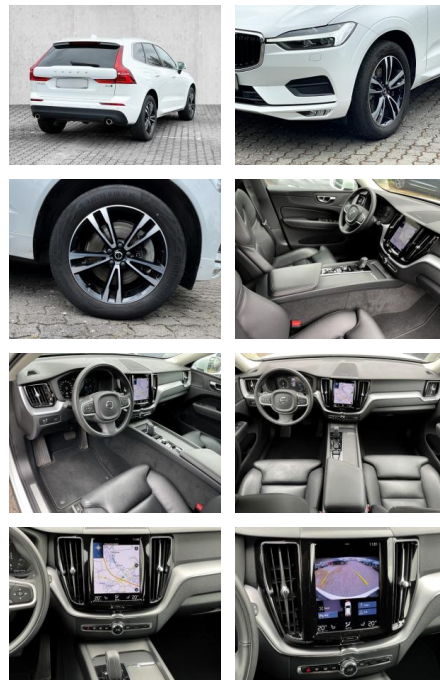

ME Automobile GmbH & Co. KG
Frankfurter Str. 75 - 64732 Bad König - Tel.: 0151 / 15790100

Ihr Ansprechpartner

Herr Murat Ergec
E-Mail: m.ergec@autohaus-odenwald.de
Telefon: 0151 15790100

Volvo XC60 Momentum Pro AWD B4 Diesel EU6d

MA05-2673-24tAngebotsnr.:

Erstzulassung:	Kilometer:	Farbe:	Leistung:	Kraftstoffart:
01.12.2020	45.605	Weiß	145 kW / 197 PS	Diesel

PREIS
35.690 €

FINANZIERUNGSBEISPIEL

Laufzeit: 72 Monate   Anzahlung: 25 %
Basis-Finanzierung:*   Mtl. Rate:
Zielraten-Finanzierung:** **310 €**

* Basisfinanzierung: Anzahlung: 8.923 Euro, Laufzeit: 72 Monate, Nettodarlehen: 26.768 Euro, Gesamtbetrag: 42.107 Euro, Zinssätze: 7.71% Sollz. (gebunden), 7.99% eff.
** Zielratenfinanzierung: Anzahlung: 8.923 Euro, Laufzeit: 72 Monate, Nettodarlehen: 26.768 Euro, Zielrate: 19.630 Euro, Gesamtbetrag: 43.105 Euro, Zinssätze: 7.71% Sollz. (gebunden), 7.99% eff.,

Vermittlung für:
Repräsentatives Beispiel gem. § 17 Abs. 4 PAngV. Diese Finanzierungsangebote sind Beispiele. Gerne ermitteln wir für Sie Ihr individuelles Angebot.

Ausstattung

Sicherheit

- PDC Park Distance Control hinten
- Anti-Blockiersystem ABS
- Antischlupfregelung ASC+T
- elektronische Stabilitätskontrolle (ESP / DSP)
- Servolenkung
- Regensensor
- Wegfahrsperre
- Kindersitzbefestigung
- Allrad
- PDC Park Distance Control vorne
- **ABS**
- Airbag
- Beifahrer-Airbag
- Wegfahrsperre
- Seitenairbags
- ESP
- Reifendruckkontrolle
- Traktionskontrolle
- Kopfairbag

- Knieairbag
- Kindersitzbefestigung
- Anhängerstabilisierung
- Pannenset
- **Entertainment: Navigationssystem**
- Soundsystem
- Radio
- Telefonvorbereitung
- USB-Anschluss
- MP3
- Harman-Kardon
- Bluetooth
- Freisprecheinrichtung
- Apple CarPlay
- Android Auto
- DAB
- Induktionsladen für Smartphones
- •

Multimedia

- Radio

- el. Sitzverstellung
- Navigation mit Bildschirm
- MP3 Anschluss
- Bluetooth

Komfort

- Zentralverriegelung
- Bordcomputer
- **Servolenkung**
- Zentralverriegelung
- Elektrischer Fensterheber
- Lederausstattung
- Sitzheizung
- Elektrische Aussenspiegel
- Teilbare Rucksitzlehne
- Tempomat
- Multifunktionslenkrad
- Keyless Go Startfunktion
- Elektrische Sitze
- Innenspiegel autom. abblendbar
- Mittelarmlehne

STÄNDIG ÜBER 15.000 FAHRZEUGE IM BESTAND!