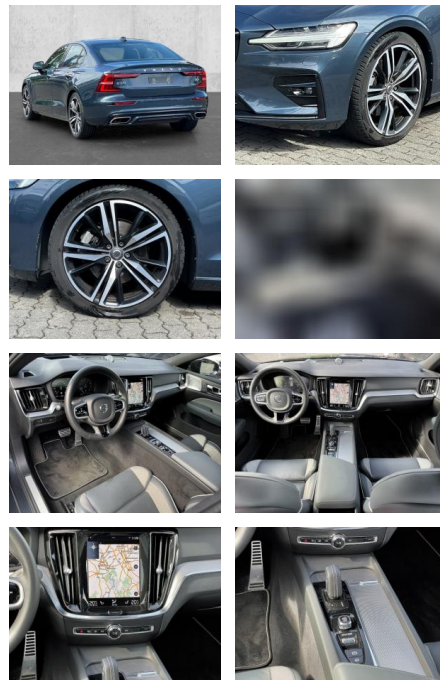

MA05-2803-24t**Angebotsnr.:**

Erstzulassung:	Kilometer:	Farbe:	Leistung:	Kraftstoffart:
01.02.2021	11.295	Blau	145 kW / 197 PS	Benzin

PREIS
32.700 €

FINANZIERUNGSBEISPIEL

Laufzeit: 72 Monate Anzahlung: 25 %
Basis-Finanzierung:* Mtl. Rate:
Zielraten-Finanzierung:** **284 €**