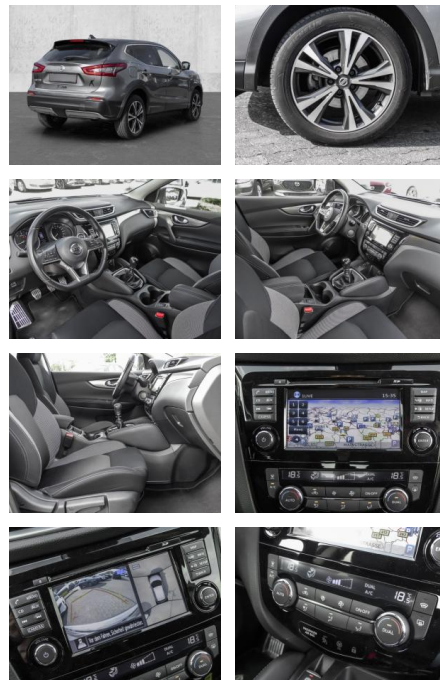

## Nissan Qashqai N-Connecta 1.2 DIG-T Navi

MA05-1706-24 Angebotsnr.:

Erstzulassung:	Kilometer:	Farbe:	Leistung:	Kraftstoffart:
01.09.2017	88.700	grau	85 kW / 116 PS	Benzin

**PREIS**  
**14.890 €**

**FINANZIERUNGSBEISPIEL**  
Laufzeit: 72 Monate      Anzahlung: 25 %  
Basis-Finanzierung:\*      Mtl. Rate:  
Zielraten-Finanzierung:\*\* **129 €**

- Kindersitzbefestigung
- Pannenset
- **Entertainment: Navigationssystem**
- CD
- Radio
- Telefonvorbereitung
- AUX-In
- USB-Anschluss
- MP3
- Bluetooth
- Freisprecheinrichtung
- DAB
- Touchscreen

### Multimedia

- Radio
- CD Radio
- Navigation mit Bildschirm
- MP3 Anschluss
- Bluetooth