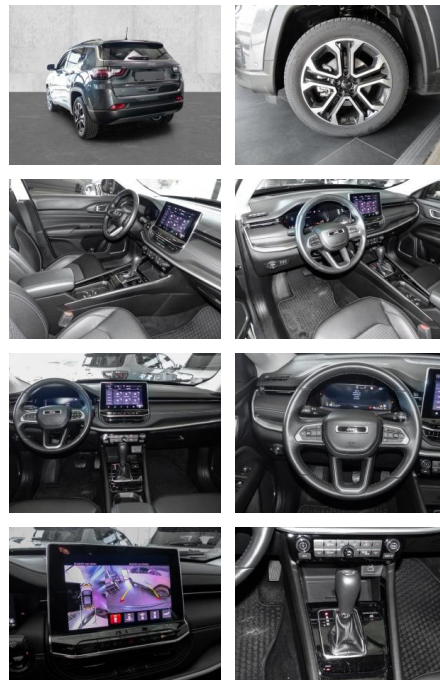

ME Automobile GmbH & Co. KG
Frankfurter Str. 75 - 64732 Bad König - Tel.: 0151 / 15790100

Ihr Ansprechpartner

Herr Emre Can Tekinöz
E-Mail: info@autohaus-odenwald.de
Telefon: 06063 1579

Jeep Compass Limited Mild-Hybrid FWD 1.5

MA05-4139-24 Angebotsnr.:

Erstzulassung:	Kilometer:	Farbe:	Leistung:	Kraftstoffart:
01.06.2023	8.390	Grau	96 kW / 131 PS	Benzin

PREIS
36.520 €

FINANZIERUNGSBEISPIEL

Laufzeit: 72 Monate   Anzahlung: 25 %
Basis-Finanzierung:*   Mtl. Rate:
Zielraten-Finanzierung:** **317 €**

* Basisfinanzierung: Anzahlung: 9.130 Euro, Laufzeit: 72 Monate, Nettodarlehen: 27.390 Euro, Gesamtbetrag: 43.085 Euro, Zinssätze: 7.71% Sollz. (gebunden), 7.99% eff.
** Zielratenfinanzierung: Anzahlung: 9.130 Euro, Laufzeit: 72 Monate, Nettodarlehen: 27.390 Euro, Zielrate: 20.086 Euro, Gesamtbetrag: 44.107 Euro, Zinssätze: 7.71% Sollz. (gebunden), 7.99% eff.,

Vermittlung für:
Repräsentatives Beispiel gem. § 17 Abs. 4 PAngV. Diese Finanzierungsangebote sind Beispiele. Gerne ermitteln wir für Sie Ihr individuelles Angebot.

Ausstattung

Sicherheit

- Anti-Blockiersystem ABS
- Antischlupfregelung ASC+T
- elektronische Stabilitätskontrolle (ESP / DSP)
- Servolenkung
- Regensensor
- Wegfahrsperre
- Kindersitzbefestigung
- **ABS**
- Airbag
- Beifahrer-Airbag
- Wegfahrsperre
- Alarmanlage
- ESP
- Antriebsschlupfregelung
- Reifendruckkontrolle
- Traktionskontrolle
- Kindersitzbefestigung
- Anhängerstabilisierung
- **Entertainment: Radio**

- Telefonvorbereitung
- AUX-In
- USB-Anschluss
- MP3
- Bluetooth
- Freisprecheinrichtung
- Apple CarPlay
- Android Auto
- DAB
- Touchscreen
- Induktionsladen für Smartphones
- •

Multimedia

- Radio
- MP3 Anschluss
- Bluetooth

Komfort

- Zentralverriegelung
- Bordcomputer

Servolenkung

- Zentralverriegelung
- Elektrischer Fensterheber
- Sitzheizung
- Elektrische Aussenspiegel
- Teilbare Rucksitzlehne
- Tempomat
- Multifunktionslenkrad
- Keyless Go Startfunktion
- Innenspiegel autom. abblendbar
- Mittelarmlehne
- Lenksäule einstellbar
- Keyless Entry
- Lordosenstütze
- Lederlenkrad
- Klimaautomatik-2-Zonen
- **Sicht: LED-Hauptscheinwerfer**
- LED-Tagfahrlicht
- LED-Rueckleuchten
- Nebelscheinwerfer
- Colorverglasung

STÄNDIG ÜBER 15.000 FAHRZEUGE IM BESTAND!