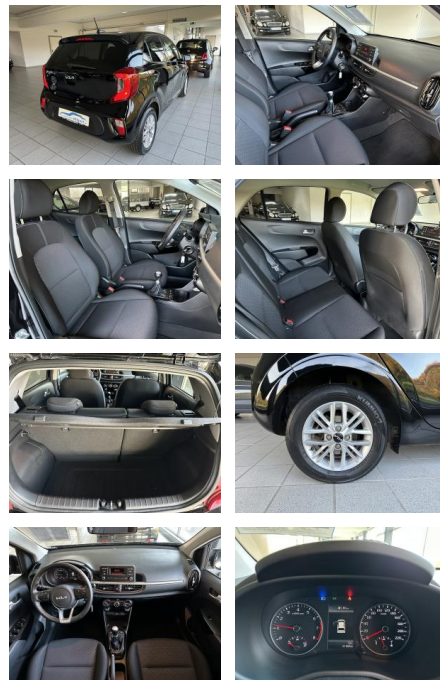

Ihr Ansprechpartner

Herr Murat Ergec
E-Mail: m.ergec@autohaus-odenwald.de
Telefon: 0151 15790100

ME Automobile GmbH & Co. KG
Frankfurter Str. 75 - 64732 Bad König - Tel.: 0151 / 15790100

Kia Picanto Klima Sitzheizung Lenkradheizung

AH00-7084X52Angebotsnr.:

Erstzulassung:	Kilometer:	Farbe:	Leistung:	Kraftstoffart:
29.11.2022	21.064	Schwarz	49 kW / 67 PS	Benzin

PREIS
13.760 €

FINANZIERUNGSBEISPIEL
Laufzeit: 72 Monate   Anzahlung: 25 %
Basis-Finanzierung:*   Mtl. Rate:
Zielraten-Finanzierung:** **119 €**

* Basisfinanzierung: Anzahlung: 3.440 Euro, Laufzeit: 72 Monate, Nettodarlehen: 10.320 Euro, Gesamtbetrag: 16.234 Euro, Zinssätze: 7.71% Sollz. (gebunden), 7.99% eff.
** Zielratenfinanzierung: Anzahlung: 3.440 Euro, Laufzeit: 72 Monate, Nettodarlehen: 10.320 Euro, Zielrate: 7.568 Euro, Gesamtbetrag: 16.619 Euro, Zinssätze: 7.71% Sollz. (gebunden), 7.99% eff.,

Vermittlung für:
Repräsentatives Beispiel gem. § 17 Abs. 4 PAngV. Diese Finanzierungsangebote sind Beispiele. Gerne ermitteln wir für Sie Ihr individuelles Angebot.

Ausstattung

Sicherheit

- Anti-Blockiersystem ABS
- elektronische Stabilitätskontrolle (ESP / DSP)
- Servolenkung
- Tagfahrlicht
- Wegfahrsperrung
- ABS
- Abstandswarner
- Elektr. Wegfahrsperrung
- ESP
- Isofix
- Notbremsassistent
- Reifendruckkontrolle
- Tagfahrlicht
- Traktionskontrolle
- Reifendruckkontrollsystem
- Schaltpunktanzeige
- Wegfahrsperrung

Multimedia

- Musikstreaming integriert
- USB
- Radio
- MP3 Anschluss
- Bluetooth
- Bluetooth
- Freisprecheinrichtung
- Radio DAB
- Tuner/Radio
- USB

Komfort

- Beheizbares Lenkrad
- Klimaanlage
- Front-, Seiten- und weitere Airbags
- Lederlenkrad
- Zentralverriegelung
- Fernbedienung Zentralverriegelung
- Bordcomputer
- Beheizbares Lenkrad

- Berganfahrassistent
- Elektr. Fensterheber
- Elektr. Seitenspiegel
- Lichtsensor
- Multifunktionslenkrad
- Start/Stop-Automatik
- Klimaanlage

Interieur

- Multifunktionslenkrad
- Durchladesystem
- Sitzheizung
- Fensterheber elektrisch hinten
- Gepäckraumabdeckung
- Gepäckraumbeleuchtung
- Lenkrad höhenverstellbar

Exterieur

- Tagfahrlicht
- Leichtmetallfelgen
- metallic

STÄNDIG ÜBER 15.000 FAHRZEUGE IM BESTAND!