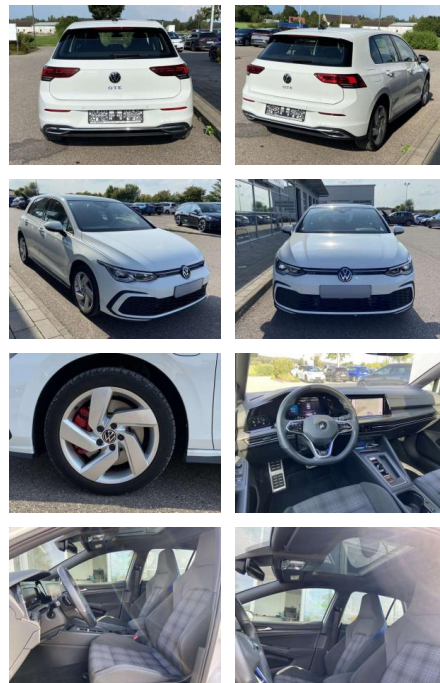

SS00-334136 **Angebotsnr.:**

Erstzulassung:	Kilometer:	Farbe:	Leistung:	Kraftstoffart:
01.07.2021	24.617		180 kW / 245 PS	Benzin

PREIS
26.710 €

FINANZIERUNGSBEISPIEL
Laufzeit: 72 Monate Anzahlung: 25 %
Basis-Finanzierung:* Mtl. Rate:
Zielraten-Finanzierung:** **232 €**

- 2x hinten Farbe: Pure White -Fr. 08:00-18:00 Uhr
- Samstags bis 16:00 Uhr geöffnet. Gerne beraten wir Sie über günstige Finanzierungsmodelle und nehmen Ihr derzeitiges Fahrzeug in Zahlung. www.auto-schuechl.de/finanzierung Irrtümer
- Änderungen oder Zwischenverkauf vorbehalten. www.auto-schuechl.de