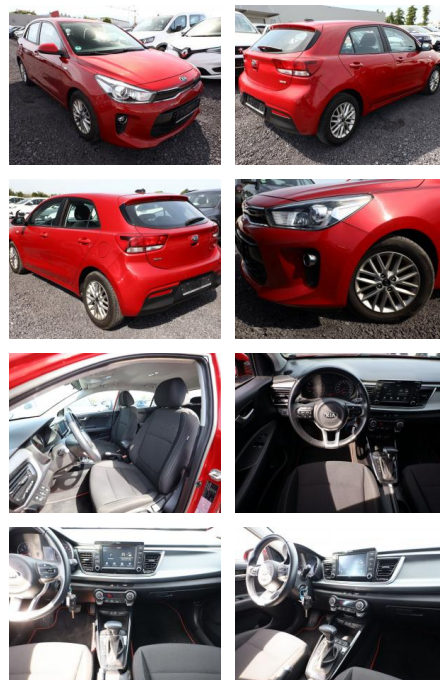

AT27-GW-K015Angebotsnr.:

Erstzulassung:	Kilometer:	Farbe:	Leistung:	Kraftstoffart:
01.12.2020	49.895	Diverse	74 kW / 101 PS	Benzin

PREIS
15.740 €

FINANZIERUNGSBEISPIEL

Laufzeit: 72 Monate Anzahlung: 25 %
Basis-Finanzierung:* Mtl. Rate:
Zielraten-Finanzierung:** **137 €**

- Leichtmetallfelgen
- metallic
- Nebelscheinwerfer

Umwelt

- Partikelfilter

Weiteres

- Lichtsensor
- elektrische Aussenspiegel
- Nichtraucher
- Mittelarmlehne vorn
- 1 x Klappschlüssel
- 6 Airbags
- 6 Lautsprecher und 2 Hochtöner
- Audiosystem: 2DIN-Radio (RDS) inkl. MP3-Player und 7" Touchscreen
- Befestigungsösen für