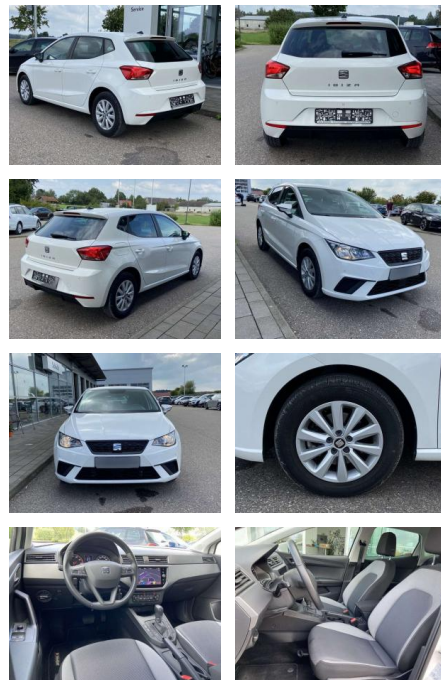

ME Automobile GmbH & Co. KG
Frankfurter Str. 75 - 64732 Bad König - Tel.: 0151 / 15790100

Ihr Ansprechpartner

Herr Murat Ergec
E-Mail: m.ergec@autohaus-odenwald.de
Telefon: 0151 15790100

Seat Ibiza 1.0 TSI DSG Style NAVI+FULL-LINK

SS00-138087 **Angebotsnr.:**

Erstzulassung:	Kilometer:	Farbe:	Leistung:	Kraftstoffart:
01.06.2021	29.089		81 kW / 110 PS	Benzin

PREIS
19.500 €

FINANZIERUNGSBEISPIEL

Laufzeit: 72 Monate Anzahlung: 25 %
Basis-Finanzierung:* Mtl. Rate:
Zielraten-Finanzierung:** **1169 €**