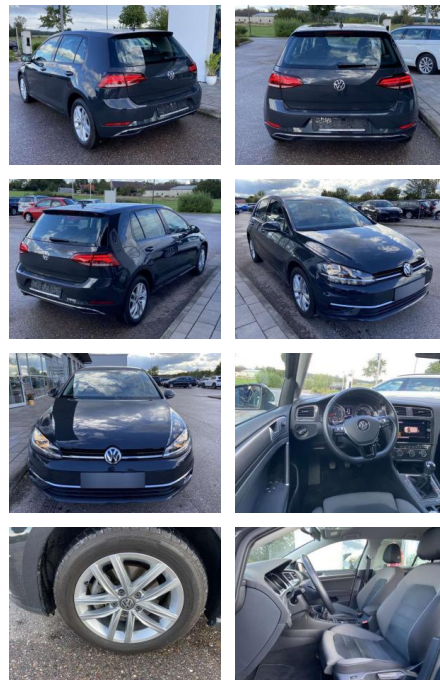

SS00-203594 **Angebotsnr.:**

Erstzulassung:	Kilometer:	Farbe:	Leistung:	Kraftstoffart:
01.07.2019	34.413		85 kW / 116 PS	Benzin

PREIS
18.780 €

FINANZIERUNGSBEISPIEL
Laufzeit: 72 Monate Anzahlung: 25 %
Basis-Finanzierung:* Mtl. Rate:
Zielraten-Finanzierung:** **163 €**

Multimedia

- Radio

Interieur

- Sitzheizung vorne Mittelarmlehne vorne Kindersitzverankerung für Kindersitzsystem ISOFIX Rückbanklehne geteilt umlegbar mit Mittelarmlehne ergoActive Sitz mit 14-Wege-Einstellung auf der Fahrerseite klimatisiertes Handschuhfach Sport-Komfortsitze vorne el. Lendenwirbelstütze Fahrersitz mit Massagefunktion Multifunktions-Lederlenkrad 2 Leseleuchten vorn und 2 hinten Make-Up Spiegel
- beleuchtet Vordersitze höhenverstellbar