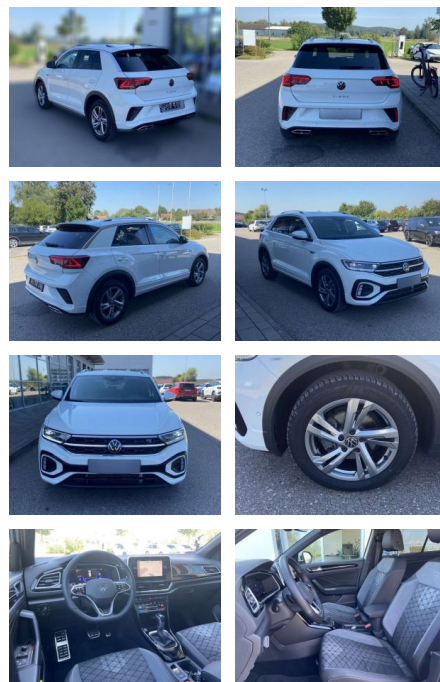

SS00-681446 **Angebotsnr.:**

Erstzulassung:	Kilometer:	Farbe:	Leistung:	Kraftstoffart:
01.01.2024	17.593		110 kW / 150 PS	Benzin

PREIS
35.780 €

FINANZIERUNGSBEISPIEL

Laufzeit: 72 Monate Anzahlung: 25 %
Basis-Finanzierung:* Mtl. Rate:
Zielraten-Finanzierung:** **310 €**