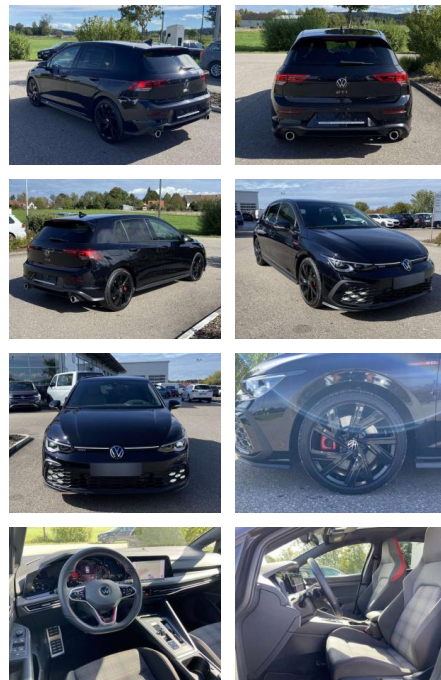

SS00-142932 **Angebotsnr.:**

Erstzulassung:	Kilometer:	Farbe:	Leistung:	Kraftstoffart:
01.01.2022	28.563		180 kW / 245 PS	Benzin

PREIS
34.950 €

FINANZIERUNGSBEISPIEL
Laufzeit: 72 Monate Anzahlung: 25 %
Basis-Finanzierung:* Mtl. Rate:
Zielraten-Finanzierung:** **303 €**

Weiteres

- Pakete: 7-Gang-DSG-Automatikgetriebe
- Black Style Licht- und Sichtpaket
- Business-Premium-Paket
- Innenlichtpaket

STÄNDIG ÜBER 15.000 FAHRZEUGE IM BESTAND!