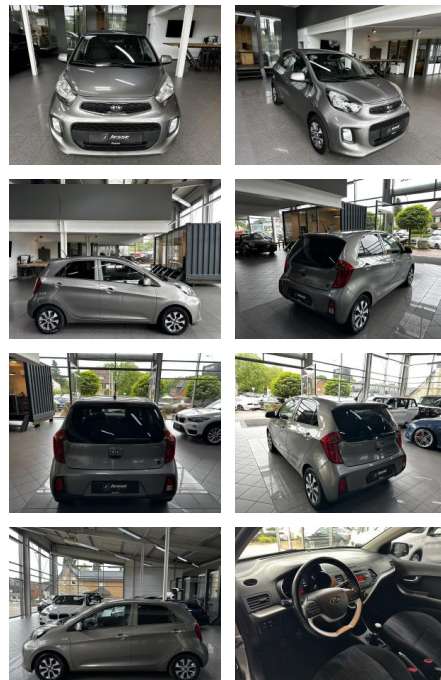

Ihr Ansprechpartner

Herr Murat Ergec

E-Mail: m.ergec@autohaus-odenwald.de

Telefon: 0151 15790100

ME Automobile GmbH & Co. KG
Frankfurter Str. 75 - 64732 Bad König - Tel.: 0151 / 15790100

Kia Picanto 1.2 Dream Team ISG Bluetooth Klimaau...

AJ02-MD2409-13 Angebotsnr.:

Erstzulassung:	Kilometer:	Farbe:	Leistung:	Kraftstoffart:
11.11.2015	98.630	grau	62 kW / 84 PS	Benzin

PREIS
7.580 €

FINANZIERUNGSBEISPIEL

Laufzeit: 72 Monate Anzahlung: 25 %
 Basis-Finanzierung:* Mtl. Rate:
 Zielraten-Finanzierung:** Mtl. Rate: **66 €**