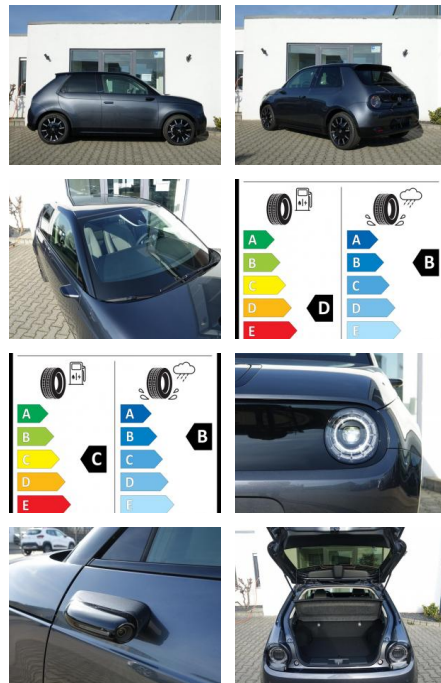

ME Automobile GmbH & Co. KG
Frankfurter Str. 75 - 64732 Bad König - Tel.: 0151 / 15790100

Ihr Ansprechpartner

Herr Emre Can Tekinöz
E-Mail: info@autohaus-odenwald.de
Telefon: 06063 1579

Honda e ADVANCE

KA08-HONDA-011 Gebotsnr.:

Erstzulassung:	Kilometer:	Farbe:	Leistung:	Kraftstoffart:
01.02.2023	12.700		113 kW / 154 PS	Elektro

PREIS
24.910 €

FINANZIERUNGSBEISPIEL

Laufzeit: 72 Monate   Anzahlung: 25 %
Basis-Finanzierung:*   Mtl. Rate:
Zielraten-Finanzierung:** **216 €**

* Basisfinanzierung: Anzahlung: 6.228 Euro, Laufzeit: 72 Monate, Nettodarlehen: 18.683 Euro, Gesamtbetrag: 29.389 Euro, Zinssätze: 7.71% Sollz. (gebunden), 7.99% eff.
** Zielratenfinanzierung: Anzahlung: 6.228 Euro, Laufzeit: 72 Monate, Nettodarlehen: 18.683 Euro, Zielrate: 13.701 Euro, Gesamtbetrag: 30.085 Euro, Zinssätze: 7.71% Sollz. (gebunden), 7.99% eff.,

Vermittlung für:
Repräsentatives Beispiel gem. § 17 Abs. 4 PAngV. Diese Finanzierungsangebote sind Beispiele. Gerne ermitteln wir für Sie Ihr individuelles Angebot.

Ausstattung

Sicherheit

- PDC Park Distance Control hinten
- Anti-Blockiersystem ABS
- Antischlupfregelung ASC+T
- elektronische Stabilitätskontrolle (ESP / DSP)
- Servolenkung
- Regensensor
- Wegfahrsperre
- Kindersitzbefestigung
- PDC Park Distance Control vorne

Multimedia

- Radio
- Navigation mit Bildschirm
- MP3 Anschluss
- Bluetooth

Komfort

- Zentralverriegelung
- Bordcomputer

Interieur

- Multifunktionslenkrad
- el. Fensterheber
- Sitzheizung

Exterieur

- Leichtmetallfelgen
- Nebelscheinwerfer

Weiteres

- Lichtsensor
- Panoramadach
- Nichtraucher
- SOFORT lieferbar!
- Preis versteht sich als Endpreis
- inklusive Überführung
- frei Düren! Es entstehen Ihnen keine Zusatzkosten!
- Wir beantworten JEDE Anfrage! Bitte schauen Sie hierzu auch in Ihren Spam/Junk-Mail-Ordner.

- (Manche E-Mail-Programme legen unsere Antwortmail dort ab.)
- Eine sehr ausführliche Ausstattungsbeschreibung sowie eine große Bildershow finden Sie auf unserer Homepage unter auto-kueck.de
- Hier ein Auszug der wichtigsten Ausstattungsmerkmale:
- Honda e Advance!!
- Die Staatliche Umweltprämie und der Herstelleranteil sind bereits eingerechnet.
- 17-Zoll Leichtmetallfelgen
- Fernlichtassistent
- LED-Nebelscheinwerfer
- LED-Rückleuchten
- LED-Scheinwerfer
- LED-Tagfahrlicht
- Lichtsensor
- Regensensor
- Rückfahrkamera

STÄNDIG ÜBER 15.000 FAHRZEUGE IM BESTAND!