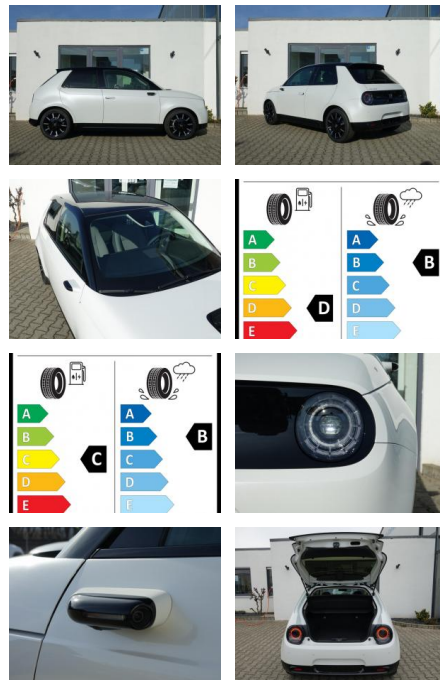

ME Automobile GmbH & Co. KG
Frankfurter Str. 75 - 64732 Bad König - Tel.: 0151 / 15790100

Ihr Ansprechpartner

Herr Murat Ergec
E-Mail: m.ergec@autohaus-odenwald.de
Telefon: 0151 15790100

Honda e ADVANCE

KA08-HONDA-0551 Gebotsnr.:

Erstzulassung:	Kilometer:	Farbe:	Leistung:	Kraftstoffart:
01.02.2023	8.500		113 kW / 154 PS	Elektro

PREIS
24.910 €

FINANZIERUNGSBEISPIEL

Laufzeit: 72 Monate   Anzahlung: 25 %
Basis-Finanzierung:*   Mtl. Rate:
Zielraten-Finanzierung:** **216 €**

* Basisfinanzierung: Anzahlung: 6.228 Euro, Laufzeit: 72 Monate, Nettodarlehen: 18.683 Euro, Gesamtbetrag: 29.389 Euro, Zinssätze: 7.71% Sollz. (gebunden), 7.99% eff.
** Zielratenfinanzierung: Anzahlung: 6.228 Euro, Laufzeit: 72 Monate, Nettodarlehen: 18.683 Euro, Zielrate: 13.701 Euro, Gesamtbetrag: 30.085 Euro, Zinssätze: 7.71% Sollz. (gebunden), 7.99% eff.,

Vermittlung für:
Repräsentatives Beispiel gem. § 17 Abs. 4 PAngV. Diese Finanzierungsangebote sind Beispiele. Gerne ermitteln wir für Sie Ihr individuelles Angebot.

Ausstattung

Sicherheit

- PDC Park Distance Control hinten
- Anti-Blockiersystem ABS
- Antischlupfregelung ASC+T
- elektronische Stabilitätskontrolle (ESP / DSP)
- Servolenkung
- Regensensor
- Wegfahrsperre
- Kindersitzbefestigung
- PDC Park Distance Control vorne

Multimedia

- Radio
- Navigation mit Bildschirm
- MP3 Anschluss
- Bluetooth

Komfort

- Zentralverriegelung
- Bordcomputer

Interieur

- Multifunktionslenkrad
- el. Fensterheber
- Sitzheizung

Exterieur

- Leichtmetallfelgen
- Nebelscheinwerfer

Weiteres

- Lichtsensor
- Panoramadach
- Nichtraucher
- SOFORT lieferbar!
- Preis versteht sich als Endpreis
- inklusive Überführung
- frei Düren! Es entstehen Ihnen keine Zusatzkosten!
- Wir beantworten JEDE Anfrage! Bitte schauen Sie hierzu auch in Ihren Spam/Junk-Mail-Ordner.

- (Manche E-Mail-Programme legen unsere Antwortmail dort ab.)
- Eine sehr ausführliche Ausstattungsbeschreibung sowie eine große Bildershow finden Sie auf unserer Homepage unter auto-kueck.de
- Hier ein Auszug der wichtigsten Ausstattungsmerkmale:
- Honda e Advance!!
- Die Staatliche Umweltprämie und der Herstelleranteil sind bereits eingerechnet.
- 17-Zoll Leichtmetallfelgen
- Fernlichtassistent
- LED-Nebelscheinwerfer
- LED-Rückleuchten
- LED-Scheinwerfer
- LED-Tagfahrlicht
- Lichtsensor
- Regensensor
- Rückfahrkamera

STÄNDIG ÜBER 15.000 FAHRZEUGE IM BESTAND!