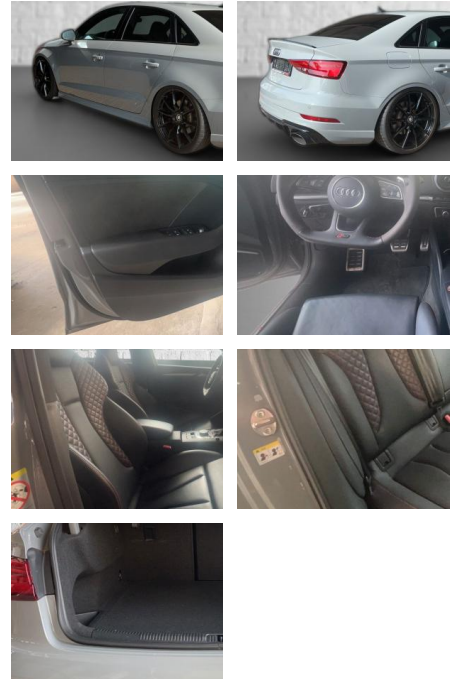

ME Automobile GmbH & Co. KG
Frankfurter Str. 75 - 64732 Bad König - Tel.: 0151 / 15790100

Ihr Ansprechpartner

Herr Murat Ergec
E-Mail: m.ergec@autohaus-odenwald.de
Telefon: 0151 15790100

Audi RS3 Lim. 2.5 TFSI quattro

RS02-KK90618Angebotsnr.:

Erstzulassung:	Kilometer:	Farbe:	Leistung:	Kraftstoffart:	Verbr. komb.	CO2-Emission	CO2-Klasse (WLTP)
26.02.2021	31.383	Diverse	294 kW / 400 PS	Benzin	8,5 l/100km	194 g/km	

PREIS
45.680 €

FINANZIERUNGSBEISPIEL

Laufzeit: 72 Monate   Anzahlung: 25 %
Basis-Finanzierung:*   Mtl. Rate:
Zielraten-Finanzierung:** **396 €**

* Basisfinanzierung: Anzahlung: 11.420 Euro, Laufzeit: 72 Monate, Nettodarlehen: 34.260 Euro, Gesamtbetrag: 53.892 Euro, Zinssätze: 7.71% Sollz. (gebunden), 7.99% eff.
** Zielratenfinanzierung: Anzahlung: 11.420 Euro, Laufzeit: 72 Monate, Nettodarlehen: 34.260 Euro, Zielrate: 25.124 Euro, Gesamtbetrag: 55.170 Euro, Zinssätze: 7.71% Sollz. (gebunden), 7.99% eff.,

Vermittlung für:
Repräsentatives Beispiel gem. § 17 Abs. 4 PAngV. Diese Finanzierungsangebote sind Beispiele. Gerne ermitteln wir für Sie Ihr individuelles Angebot.

Ausstattung

Sicherheit

- Müdigkeitswarnsystem
- Nachtsicht-Assistent
- Notbremsassistent
- Notrufsystem
- Reifendruckkontrollsystem
- Totwinkel-Assistent
- Spurhalteassistent
- * ABS
- Abstandswarner
- Adaptives Fahrwerk
- Allradantrieb
- Blendfreies Fernlicht
- Elektr. Wegfahrsperr
- ESP
- Fernlichtassistent
- Gepäckraumabtrennung
- Geschwindigkeitsbegrenzer
- Isofix
- Isofix Beifahrersitz
- Lichtsensor

- Notbremsassistent
- Regensensor
- Reifendruckkontrolle
- Spurhalteassistent
- Start/Stop-Automatik
- Totwinkel-Assistent
- Traktionskontrolle
- *Airbags:* Front-
- Seiten- und weitere Airbags
- *Tagfahrlicht (Art):* LED-Tagfahrlicht
- *Hauptscheinwerfer:* LED-Scheinwerfer
- *Kurvenlicht (Art):* Adaptives Kurvenlicht
- *Pannenhilfe:* Pannenkitt
- Kamera
- Hinten
- Vorne
- *Sport:
- KW Gewindefahrwerk
- Sportfahrwerk
- Sportpaket

- Sportsitze
- *Innenausstattung:* Volleder
- *Farbe der Innenausstattung:* Schwarz
- *Winterräder auf Alufelgen können zusätzlich erworben werden.
- *- Irrtümer und Änderungen vorbehalten.
- *- Fahrzeugbeschreibung/-ausstattung sind vorläufig
- sie sind unverbindlich und werden in dieser Form nicht automatisch zum Vertragsinhalt.

Multimedia

- Soundsystem
- USB
- Verkehrszeichenerkennung
- Sprachsteuerung
- Touchscreen

STÄNDIG ÜBER 15.000 FAHRZEUGE IM BESTAND!