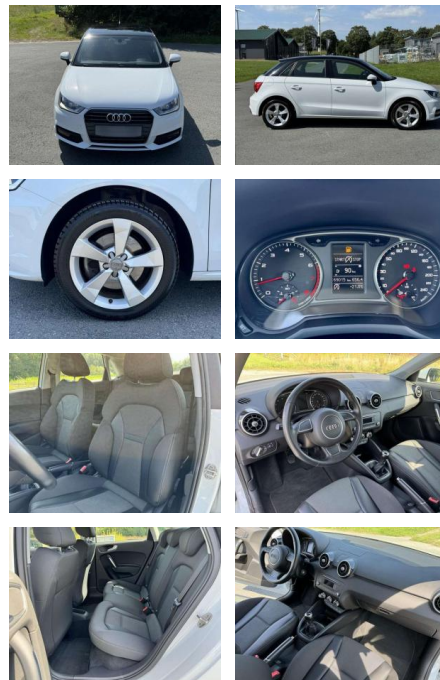

KB06-81235 **Angebotsnr.:**

Erstzulassung:	Kilometer:	Farbe:	Leistung:	Kraftstoffart:
01.03.2016	69.147	Weiß	92 kW / 125 PS	Benzin

PREIS
15.800 €

FINANZIERUNGSBEISPIEL
Laufzeit: 72 Monate Anzahlung: 25 %
Basis-Finanzierung:* Mtl. Rate:
Zielraten-Finanzierung:** **137 €**