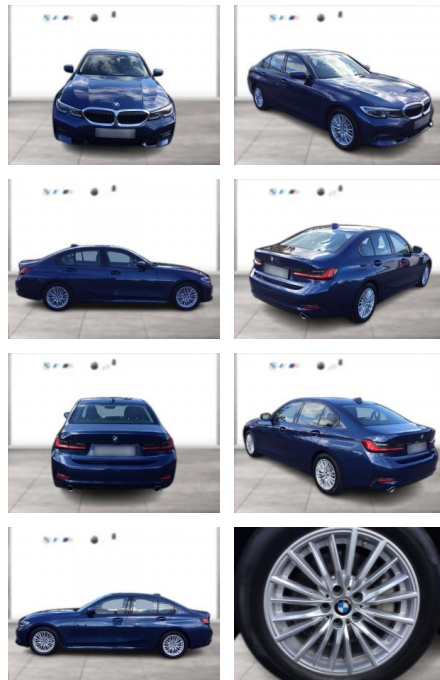

## BMW 330d SPORT LINE LC PROF LASER STANDHZG

WG05-231372 **Angebotsnr.:**

Erstzulassung:	Kilometer:	Farbe:	Leistung:	Kraftstoffart:
01.07.2021	98.400	Blau	210 kW / 286 PS	Diesel

**PREIS**  
**38.370 €**