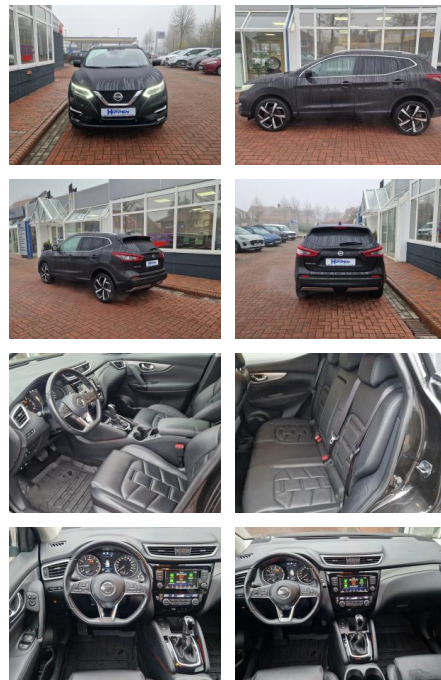

SN00-CE2409-~~Angabe~~...

Erstzulassung:	Kilometer:	Farbe:	Leistung:	Kraftstoffart:
27.04.2021	49.000		116 kW / 158 PS	Benzin

PREIS
23.030 €

FINANZIERUNGSBEISPIEL

Laufzeit: 72 Monate Anzahlung: 25 %
Basis-Finanzierung:* Mtl. Rate:
Zielraten-Finanzierung:** **200 €**