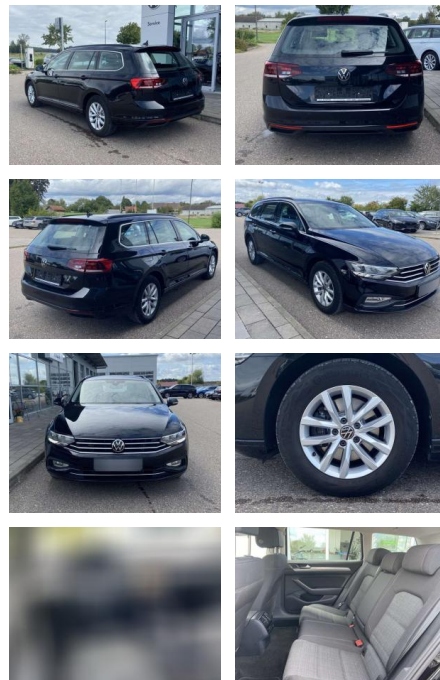

## Volkswagen Passat Variant 1.5 TSI AHK+NAVI+LED

SS00-001196 **Angebotsnr.:**

Erstzulassung:	Kilometer:	Farbe:	Leistung:	Kraftstoffart:
01.07.2021	58.852		110 kW / 150 PS	Benzin

**PREIS**  
**23.620 €**