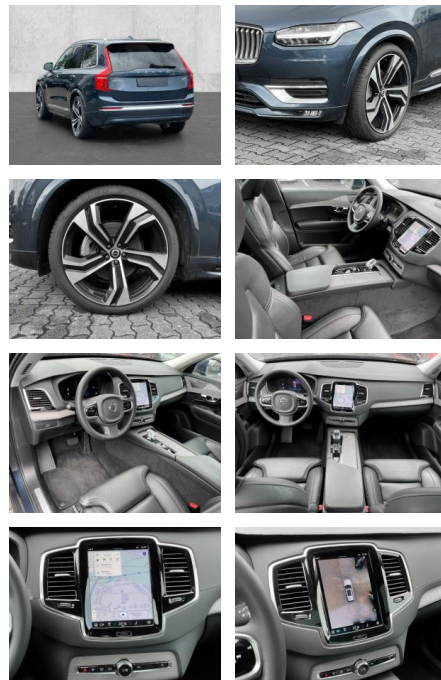

ME Automobile GmbH & Co. KG
Frankfurter Str. 75 - 64732 Bad König - Tel.: 0151 / 15790100

Ihr Ansprechpartner

Herr Murat Ergec
E-Mail: m.ergec@autohaus-odenwald.de
Telefon: 0151 15790100

Volvo XC90 Plus Bright AWD B5 Diesel EU6d

MA05-6089-23**Angebotsnr.:**

Erstzulassung:	Kilometer:	Farbe:	Leistung:	Kraftstoffart:
01.08.2023	14.054	Blau	173 kW / 235 PS	Diesel

PREIS
59.390 €

FINANZIERUNGSBEISPIEL

Laufzeit: 72 Monate   Anzahlung: 25 %
Basis-Finanzierung:*   Mtl. Rate:
Zielraten-Finanzierung:** **515 €**

* Basisfinanzierung: Anzahlung: 14.848 Euro, Laufzeit: 72 Monate, Nettodarlehen: 44.543 Euro, Gesamtbetrag: 70.067 Euro, Zinssätze: 7.71% Sollz. (gebunden), 7.99% eff.
** Zielratenfinanzierung: Anzahlung: 14.848 Euro, Laufzeit: 72 Monate, Nettodarlehen: 44.543 Euro, Zielrate: 32.665 Euro, Gesamtbetrag: 71.728 Euro, Zinssätze: 7.71% Sollz. (gebunden), 7.99% eff.,

Vermittlung für:
Repräsentatives Beispiel gem. § 17 Abs. 4 PAngV. Diese Finanzierungsangebote sind Beispiele. Gerne ermitteln wir für Sie Ihr individuelles Angebot.

Ausstattung

Sicherheit

- PDC Park Distance Control hinten
- Anti-Blockiersystem ABS
- Antischlupfregelung ASC+T
- elektronische Stabilitätskontrolle (ESP / DSP)
- Servolenkung
- Regensensor
- Wegfahrsperre
- Kindersitzbefestigung
- Allrad
- PDC Park Distance Control vorne
- **ABS**
- Airbag
- Beifahrer-Airbag
- Wegfahrsperre
- Seitenairbags
- ESP
- Reifendruckkontrolle
- Traktionskontrolle
- Kindersitze integriert

- Kopfairbag
- Knieairbag
- Kindersitzbefestigung
- Anhängerstabilisierung
- Pannenset
- Notrad
- **Entertainment: Navigationssystem**
- Soundsystem
- Radio
- USB-Anschluss
- Harman-Kardon
- Android Auto
- DAB
- Induktionsladen für Smartphones

Multimedia

- Radio
- el. Sitzverstellung
- Navigation mit Bildschirm

Komfort

- Zentralverriegelung
- Bordcomputer
- **Klimaautomatik**
- Servolenkung
- Zentralverriegelung
- Elektrischer Fensterheber
- Lederausstattung
- Sitzheizung
- Elektrische Aussenspiegel
- Teilbare Rucksitzlehne
- Tempomat
- Standheizung
- Multifunktionslenkrad
- Keyless Go Startfunktion
- Elektrische Sitze
- Innenspiegel autom. abblendbar
- Mittelarmlehne
- Innenraumfilter
- Lenksäule einstellbar
- Heckrolle

STÄNDIG ÜBER 15.000 FAHRZEUGE IM BESTAND!