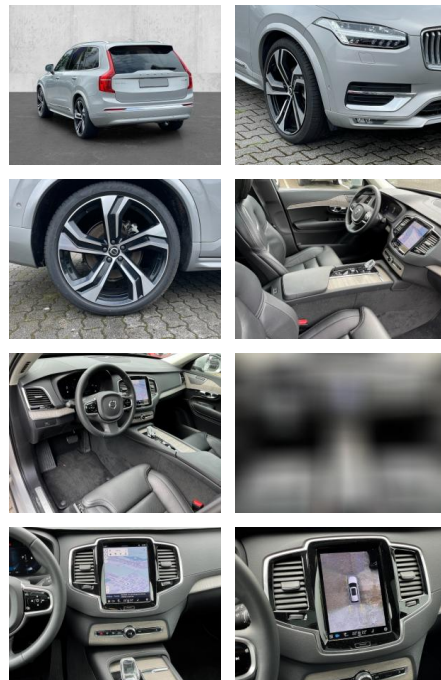

ME Automobile GmbH & Co. KG
Frankfurter Str. 75 - 64732 Bad König - Tel.: 0151 / 15790100

Ihr Ansprechpartner

Herr Emre Can Tekinöz
E-Mail: info@autohaus-odenwald.de
Telefon: 06063 1579

Volvo XC90 Plus Bright AWD B5 Diesel EU6d

MA05-6128-23tAngebotsnr.:

Erstzulassung:	Kilometer:	Farbe:	Leistung:	Kraftstoffart:
01.08.2023	15.891	Silber	173 kW / 235 PS	Diesel

PREIS 60.420 €	FINANZIERUNGSBEISPIEL		* Basisfinanzierung: Anzahlung: 15.105 Euro, Laufzeit: 72 Monate, Nettodarlehen: 45.315 Euro, Gesamtbetrag: 71.282 Euro, Zinssätze: 7.71% Sollz. (gebunden), 7.99% eff. ** Zielratenfinanzierung: Anzahlung: 15.105 Euro, Laufzeit: 72 Monate, Nettodarlehen: 45.315 Euro, Zielrate: 33.231 Euro, Gesamtbetrag: 72.972 Euro, Zinssätze: 7.71% Sollz. (gebunden), 7.99% eff., Vermittlung für: Repräsentatives Beispiel gem. § 17 Abs. 4 PAngV. Diese Finanzierungsangebote sind Beispiele. Gerne ermitteln wir für Sie Ihr individuelles Angebot.
	Laufzeit: 72 Monate	Anzahlung: 25 %	
	Basis-Finanzierung:**	Mtl. Rate:	
	Zielraten-Finanzierung:**	524 €	

Ausstattung

Sicherheit

- PDC Park Distance Control hinten
- Anti-Blockiersystem ABS
- Antischlupfregelung ASC+T
- elektronische Stabilitätskontrolle (ESP / DSP)
- Servolenkung
- Regensensor
- Wegfahrsperr
- Kindersitzbefestigung
- Allrad
- PDC Park Distance Control vorne
- **ABS**
- Airbag
- Beifahrer-Airbag
- Wegfahrsperr
- Seitenairbags
- ESP
- Reifendruckkontrolle
- Traktionskontrolle
- Kindersitze integriert

- Kopfairbag
- Knieairbag
- Kindersitzbefestigung
- Anhängerstabilisierung
- Pannenkitt
- Notrad
- **Entertainment: Navigationssystem**
- Soundsystem
- Radio
- USB-Anschluss
- Harman-Kardon
- Android Auto
- DAB
- Induktionsladen für Smartphones
- •

Multimedia

- Radio
- el. Sitzverstellung
- Navigation mit Bildschirm

Komfort

- Zentralverriegelung
- Bordcomputer
- **Klimaautomatik**
- Servolenkung
- Zentralverriegelung
- Elektrischer Fensterheber
- Lederausstattung
- Sitzheizung
- Elektrische Aussenspiegel
- Teilbare Rucksitzlehne
- Tempomat
- Standheizung
- Multifunktionslenkrad
- Keyless Go Startfunktion
- Elektrische Sitze
- Innenspiegel autom. abblendbar
- Mittelarmlehne
- Innenraumfilter
- Lenksaeule einstellbar
- Heckrolle

STÄNDIG ÜBER 15.000 FAHRZEUGE IM BESTAND!