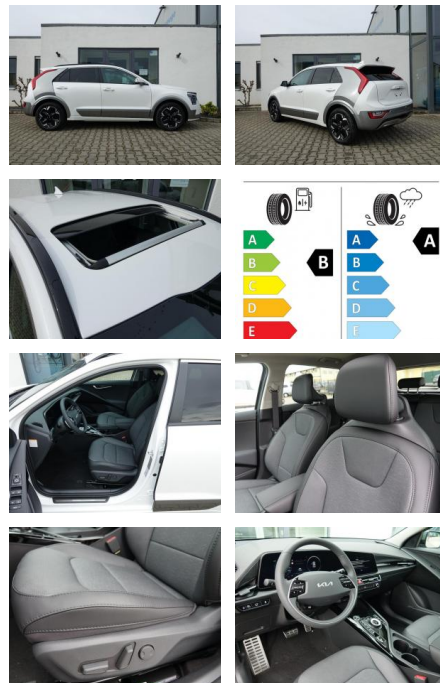

KA08-NIRO_2544gebotsnr.:

Erstzulassung:	Kilometer:	Farbe:	Leistung:	Kraftstoffart:
01.03.2023	12.600		150 kW / 204 PS	Elektro

PREIS
35.620 €

FINANZIERUNGSBEISPIEL

Laufzeit: 72 Monate Anzahlung: 25 %
Basis-Finanzierung:* Mtl. Rate:
Zielraten-Finanzierung:** **309 €**

Multimedia

- Radio
- el. Sitzverstellung
- Navigation mit Bildschirm
- MP3 Anschluss
- Head UP Display
- Bluetooth

Komfort

- Zentralverriegelung
- Bordcomputer

Interieur

- Multifunktionslenkrad
- el. Fensterheber
- Sitzheizung

Exterieur

- Leichtmetallfelgen
- metallic
- Schiebedach
- Nebelscheinwerfer
- Dachreling

Weiteres

- Lichtsensor
- elektrische Aussenspiegel
- Nichtraucher
- SOFORT lieferbar!!

- Preis versteht sich als Endpreis
- inklusive Überführung
- frei Düren! Es entstehen Ihnen keine Zusatzkosten!
- Wir beantworten JEDE Anfrage! Bitte schauen Sie hierzu auch in Ihren Spam/Junk-Mail-Ordner.
- (Manche E-Mail-Programme legen unsere Antwortmail dort ab.)
- Eine sehr ausführliche Ausstattungsbeschreibung sowie eine große Bildershow finden Sie auf unserer Homepage unter auto-kueck.de
- Hier ein Auszug der wichtigsten Ausstattungsmerkmale:
- Inspiration Ausstattung
- Snow White Pearl (Wert: 850 EUR)
- Option 2 Black-Design: C-Säule in Auroraschwarz Metallic (ABP) (Wert: 290 EUR)
- P1 Wärmepumpe: Wärmepumpe zur