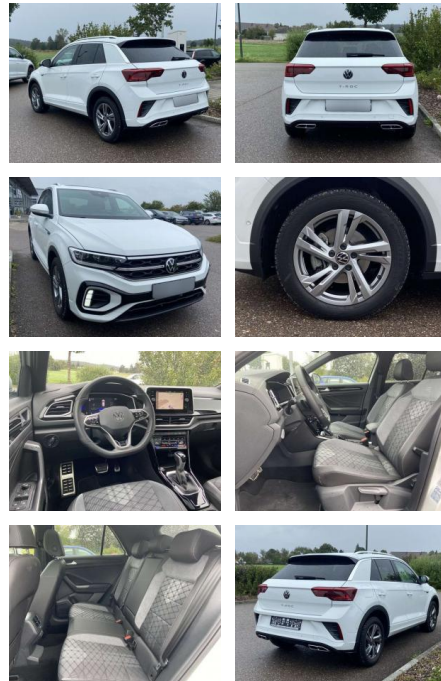

SS00-682742 **Angebotsnr.:**

Erstzulassung:	Kilometer:	Farbe:	Leistung:	Kraftstoffart:
01.01.2024	16.345		110 kW / 150 PS	Benzin

PREIS
35.570 €

FINANZIERUNGSBEISPIEL

Laufzeit: 72 Monate Anzahlung: 25 %
Basis-Finanzierung:* Mtl. Rate:
Zielraten-Finanzierung:** **309 €**