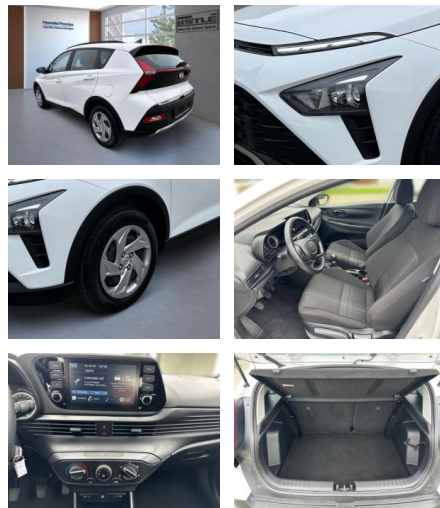

AL33-282413L Angebotsnr.:

Erstzulassung:	Kilometer:	Farbe:	Leistung:	Kraftstoffart:
01.03.2023	16.990		62 kW / 84 PS	Benzin

PREIS	FINANZIERUNGSBEISPIEL	
18.900 €	Laufzeit: 72 Monate	Anzahlung: 25 %
	Basis-Finanzierung:**	Mtl. Rate:
	Zielraten-Finanzierung:**	164 €