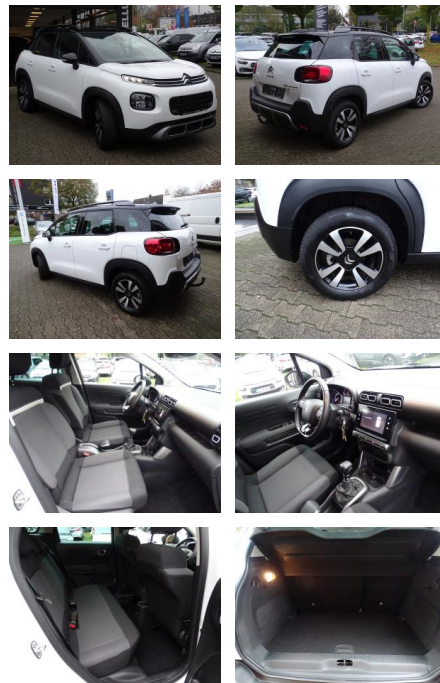

JK02-055842-6Angebotsnr.:

Erstzulassung:	Kilometer:	Farbe:	Leistung:	Kraftstoffart:
11.02.2021	54.910	Weiß	81 kW / 110 PS	Benzin

PREIS
16.640 €

FINANZIERUNGSBEISPIEL

Laufzeit: 72 Monate Anzahlung: 25 %
Basis-Finanzierung:* Mtl. Rate:
Zielraten-Finanzierung:** **144 €**