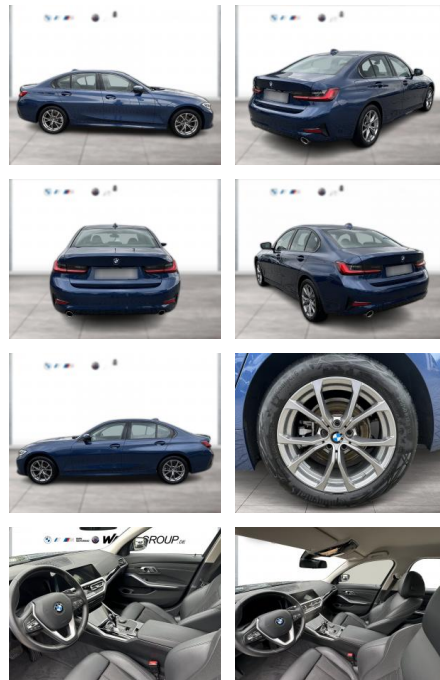

WG04-230893 **Angebotsnr.:**

Erstzulassung:	Kilometer:	Farbe:	Leistung:	Kraftstoffart:
01.09.2021	50.400	Blau	140 kW / 190 PS	Diesel

PREIS
32.190 €

FINANZIERUNGSBEISPIEL

Laufzeit: 72 Monate Anzahlung: 25 %
Basis-Finanzierung:* Mtl. Rate:
Zielraten-Finanzierung:** **279 €**