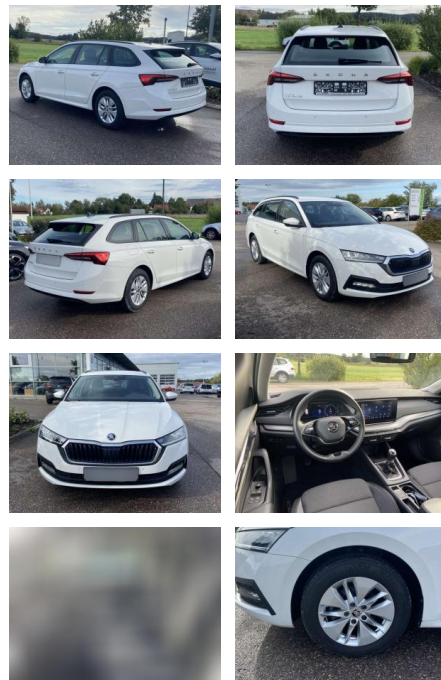

SS00-121107 **Angebotsnr.:**

Erstzulassung:	Kilometer:	Farbe:	Leistung:	Kraftstoffart:
01.05.2021	47.999		110 kW / 150 PS	Benzin

PREIS
25.270 €

FINANZIERUNGSBEISPIEL
Laufzeit: 72 Monate Anzahlung: 25 %
Basis-Finanzierung:* Mtl. Rate:
Zielraten-Finanzierung:** **219 €**