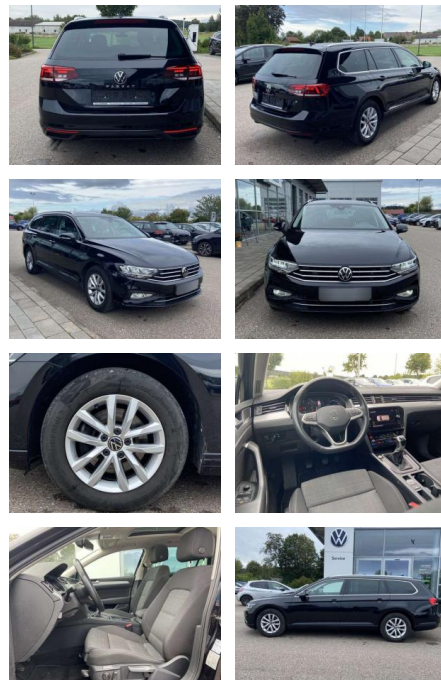

SS00-111550 **Angebotsnr.:**

Erstzulassung:	Kilometer:	Farbe:	Leistung:	Kraftstoffart:
01.06.2021	67.561	Schwarz	110 kW / 150 PS	Benzin

PREIS
26.710 €

FINANZIERUNGSBEISPIEL

Laufzeit: 72 Monate Anzahlung: 25 %
Basis-Finanzierung:* Mtl. Rate:
Zielraten-Finanzierung:** **232 €**