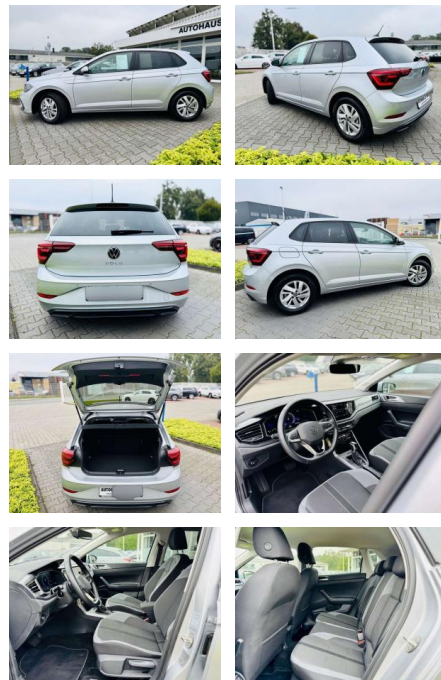

AB97-E 7546 **Angebotsnr.:**

| Erstzulassung: | Kilometer: | Farbe: | Leistung: | Kraftstoffart: | Verbr. komb. | CO2-Emission | CO2-Klasse (WLTP) |
|----------------|------------|--------|----------------|----------------|--------------|--------------|-------------------|
| 01.06.2023 | 13.750 | Silber | 81 kW / 110 PS | Benzin | 5,5 l/100km | 126 g/km | D |