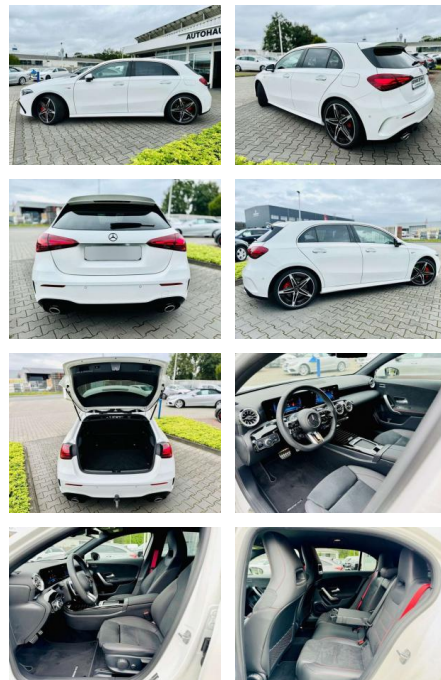

AB97-E 7558 **Angebotsnr.:**

Erstzulassung:	Kilometer:	Farbe:	Leistung:	Kraftstoffart:	Verbr. komb.	CO2-Emission	CO2-Klasse (WLTP)
01.06.2023	11.735	Weiß	225 kW / 306 PS	Benzin	8,3 l/100km	194 g/km	G

PREIS
49.690 €