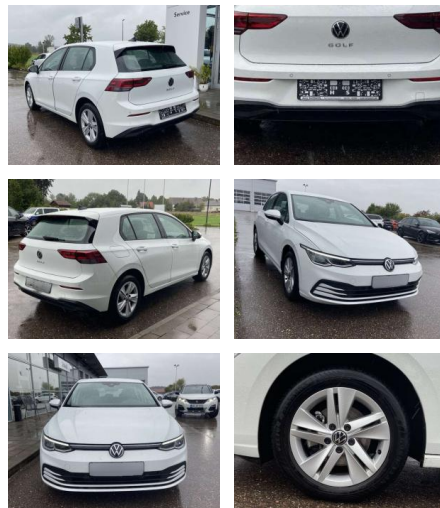

ME Automobile GmbH & Co. KG
Frankfurter Str. 75 - 64732 Bad König - Tel.: 0151 / 15790100

Ihr Ansprechpartner

Herr Emre Can Tekinöz
E-Mail: info@autohaus-odenwald.de
Telefon: 06063 1579

Volkswagen Golf 2.0 TDI Life NAVI+LED+APP-CONNEC...

SS00-008363 **Angebotsnr.:**

Erstzulassung:	Kilometer:	Farbe:	Leistung:	Kraftstoffart:
01.09.2020	36.788		85 kW / 116 PS	Benzin

PREIS
21.360 €

FINANZIERUNGSBEISPIEL

Laufzeit: 72 Monate Anzahlung: 25 %
Basis-Finanzierung:* Mtl. Rate:
Zielraten-Finanzierung:** **185 €**