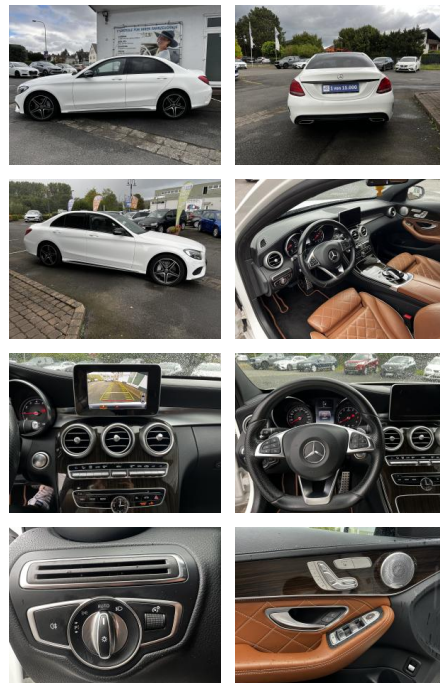

AH18-MBC4000Angebotsnr.:

Erstzulassung:	Kilometer:	Farbe:	Leistung:	Kraftstoffart:
02.02.2018	105.000	Weiß	245 kW / 333 PS	Benzin

PREIS
27.150 €

FINANZIERUNGSBEISPIEL

Laufzeit: 72 Monate Anzahlung: 25 %
Basis-Finanzierung:* Mtl. Rate:
Zielraten-Finanzierung:** **236 €**

Multimedia

- Sprachsteuerung
- Navigationsvorbereitung
- Radio
- Freisprechen
- Bluetooth

Komfort

- 2-Zonen-Klimaautomatik
- Front- und Seiten-Airbags
- Innenspiegel automatisch abblendend
- Lederlenkrad
- Lordosenstütze
- Zentralverriegelung
- Fernbedienung Zentralverriegelung
- Bordcomputer
- Automatik
- Keyless Entry

Interieur

- Ambiente Licht
- Lederpolsterung
- Multifunktionslenkrad
- el. Fensterheber
- Armlehne vorne
- Sitzheizung

Exterieur

- Winterreifen
- LED-Tagfahrlicht
- LED-Scheinwerfer
- Leichtmetallfelgen
- Geschwindigkeitsregelung (Tempomat)